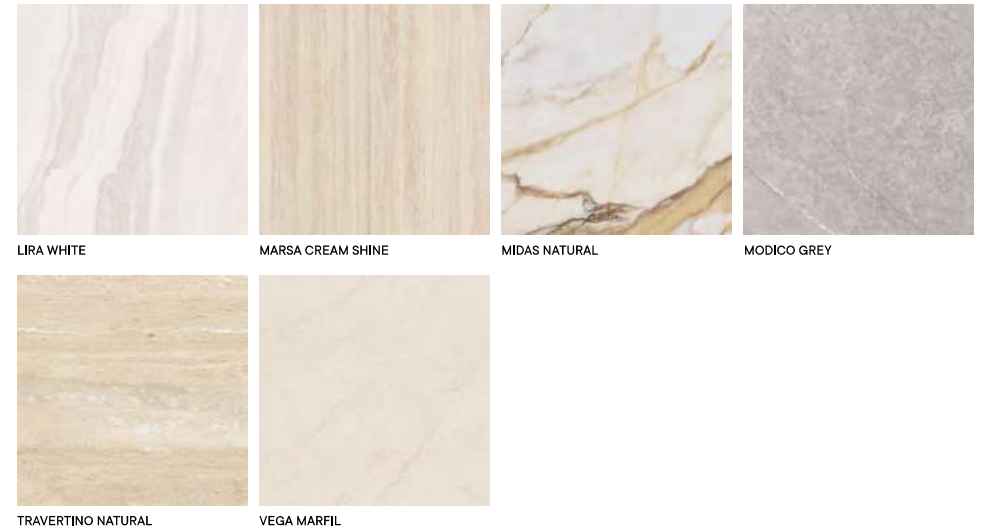

AVAILABLE FORMATS / FORMATOS DISPONIBLES:

PIECES NAME NOMBRE DE LA PIEZA	SIZES FORMATOS (cm)	WORK SIZE DIMENSION DE FABRICACION (mm)	BOX | CAJA			PALLET | PALET			
			PIECES PIEZAS	sqm m²	MAX AVERAGE WEIGHT PESO MEDIO MÁXIMO (kg)	BOXES CAJAS	sqm m²	MAX AVERAGE WEIGHT PESO MEDIO MÁXIMO (kg)	SIZE PALLET FORMATO DEL PALET (mm)
MÁRMOLES BRILLO	60x60 SL RC	600 x 600 x 9	4	1,440	27,000	32	46,080	950	800x1200x740

GRADONE STRAIR:
PELDAÑO GRADONE:

STAIR TREAD:
PELDAÑO TORMO:

SKIRTING:
RODAPIE: