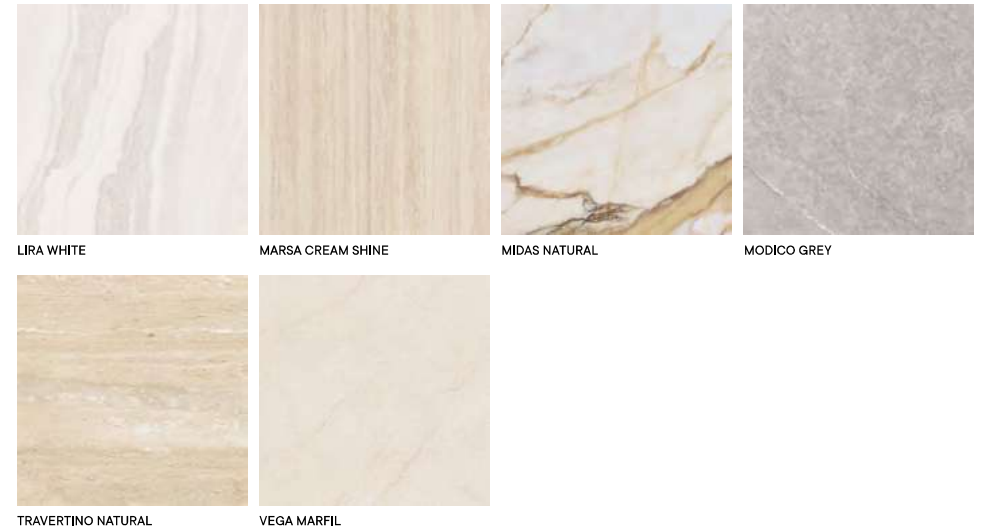

AVAILABLE FORMATS / FORMATOS DISPONIBLES:

PIECES NAME NOMBRE DE LA PIEZA	SIZES FORMATOS (cm)	WORK SIZE DIMENSION DE FABRICACION (mm)	BOX | CAJA			PALLET | PALET			
			PIECES PIEZAS	sqm m²	MAX AVERAGE WEIGHT PESO MEDIO MÁXIMO (kg)	BOXES CAJAS	sqm m²	MAX AVERAGE WEIGHT PESO MEDIO MÁXIMO (kg)	SIZE PALLET FORMATO DEL PALET (mm)
MÁRMOLES BRILLO	60x60 SL RC	600 x 600 x 9	4	1,440	27,000	32	46,080	950	800x1200x740

GRADONE STRAIR:
PELDAÑO GRADONE

STAIR TREAD:
PELDAÑO TROMO

SKIRTING:
RODAPIE