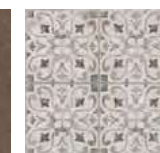

RANDOM MAINE