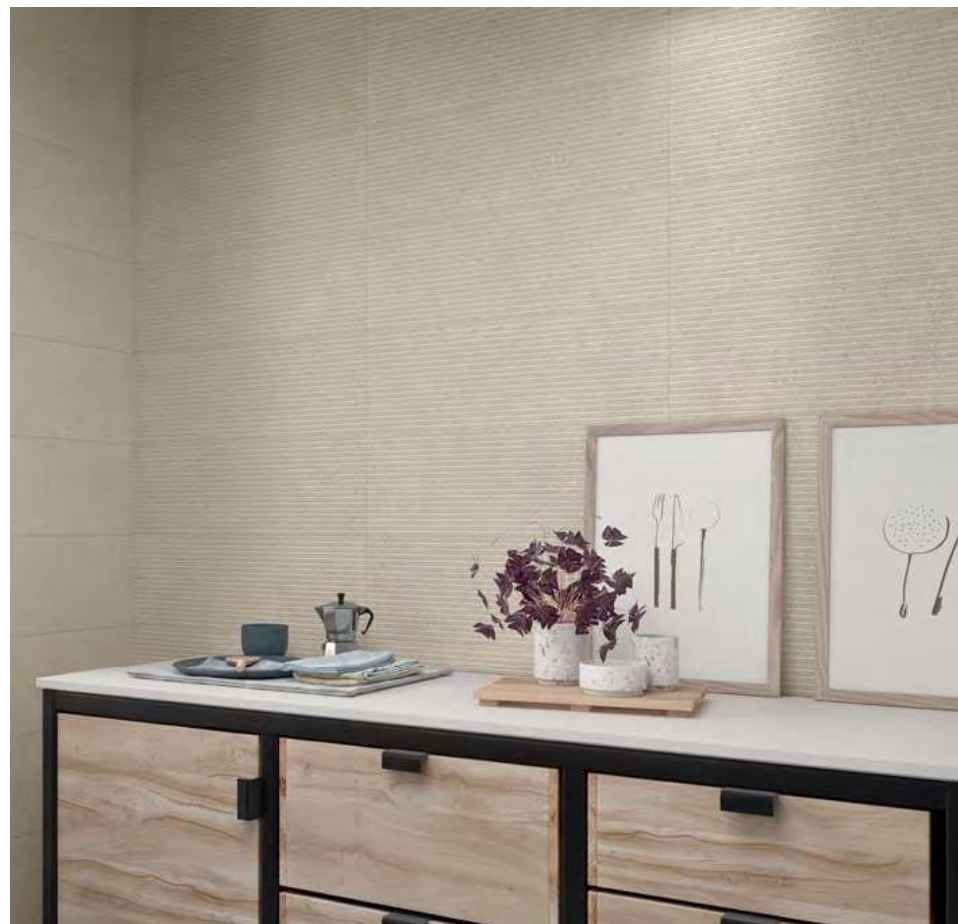

KALKSTEN

WALL TILE + WHITE BODY + MATT
AZULEJO + PASTA BLANCA + MATE

25x75 cm/10"x30"

KALKSTEN ARTIC
25x75 cm/10"x30"
↘

KALKSTEN MURE ARTIC
25x75 cm/10"x30"
↘

CONCRETE
CEMENTOS

UNGLAZED PORCELAIN STONWARE + COLOUR BODY + RECTIFIED + MATT
GRES PORCELÁNICO NO ESMALTADO + PASTA COLOREADA + RECTIFICADO + MATE

90x90 cm/36"x36" + 60x120 cm/24"x48" + 60x60 cm/24"x24" + 30x60 cm/11.8"x24"

AVAILABLE FORMATS / FORMATOS DISPONIBLES:

PIECES NAME NOMBRE DE LA PIEZA	SIZES FORMATOS (cm)	WORK SIZE DIMENSION DE FABRICACION (mm)	BOX | CAJA			PALLET | PALET			
			PIECES PIEZAS	sqm m²	MAX. AVERAGE WEIGHT PESO MEDIO MÁXIMO (kg)	BOXES CAJAS	sqm m²	MAX. AVERAGE WEIGHT PESO MEDIO MÁXIMO (kg)	SIZE PALLET FORMATO DEL PALET (mm)
KALKSTEN	25x75	251 x 753 x 8,7	7	1,310	21,000	48	62,880	995	800x1200x890
KALKSTEN MURE	25x75	251 x 753 x 8,7	7	1,310	21,000	48	62,880	995	800x1200x890