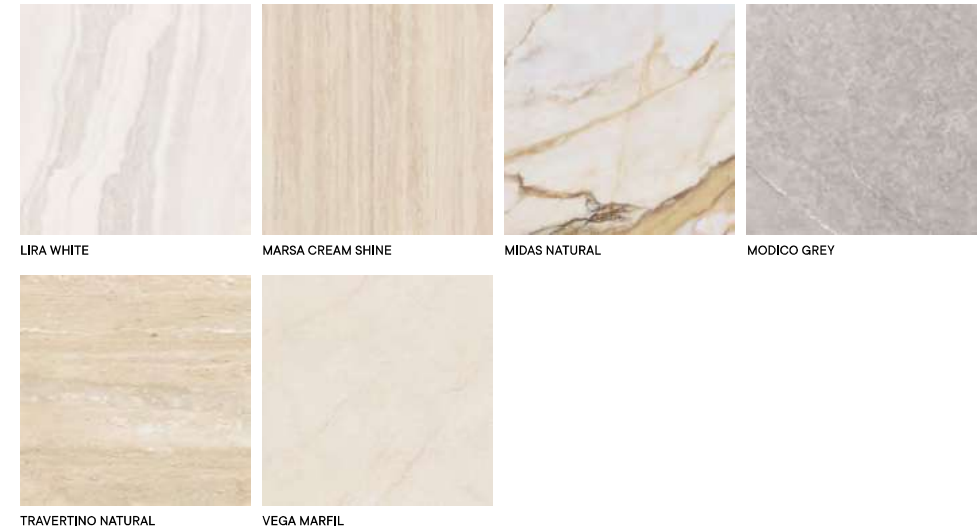

AVAILABLE FORMATS / FORMATOS DISPONIBLES:

PIECES NAME NOMBRE DE LA PIEZA	SIZES FORMATOS (cm)	WORK SIZE DIMENSION DE FABRICACION (mm)	BOX | CAJA			PALLET | PALET			
			PIECES PIEZAS	sqm m²	MAX AVERAGE WEIGHT PESO MEDIO MÁXIMO (kg)	BOXES CAJAS	sqm m²	MAX AVERAGE WEIGHT PESO MEDIO MÁXIMO (kg)	SIZE PALLET FORMATO DEL PALET (mm)
MÁRMOLES BRILLO	60x60 SL RC	600 x 600 x 9	4	1,440	27,000	32	46,080	950	800x1200x740

GRADONE STRAIR:
PELDAÑO GRADONE:

STAIR TREAD:
PELDAÑO TROMO:

SKIRTING:
RODAPIE: