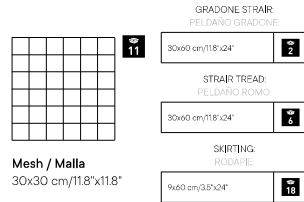

ARCADIA

GLAZED PORCELAIN STONEWARE + STD BODY + MATT
GRES PORCELÁNICO ESMALTADO + PASTA STD + MATE

30x60 cm/11.8"x24"

ARCADIA WHITE

ARCADIA MOSAIC WHITE

ARCADIA MULTICOLOR

ARCADIA MOSAIC MULTICOLOR

ARCADIA GREY

ARCADIA MOSAIC GREY

AVAILABLE FORMATS / FORMATOS DISPONIBLES:

PIECES NAME NOMBRE DE LA PIEZA	SIZES FORMATOS (cm)	WORK SITE DIMENSION DE FABRICACION (mm)	BOX CAJA			PALLET PALET			
			PIECES PIEZAS	sqm m ²	MAX. AVERAGE WEIGHT PESO MEDIO MÁXIMO (kg)	BOXES CAJAS	sqm m ²	MAX. AVERAGE WEIGHT PESO MEDIO MÁXIMO (kg)	SIZE PALLET FORMATO DEL PALET (mm)
ARCADIA	30x60 SL	300 x 600 x 9	8	1,440	30,000	40	57,600	1142	800x1200x740
ARCADIA MOSAIC	30x60 SL	300 x 600 x 9	8	1,440	30,000	40	57,600	1142	800x1200x740

ARCADIA GREY
30x60 cm/11.8"x24"
↘

ARCADIA MOSAIC GREY
30x60 cm/11.8"x24"
↘

STONE
PIEDRAS