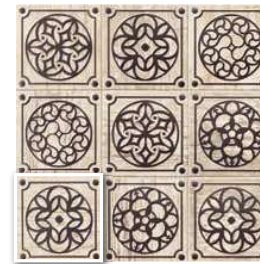

ART FERRO
20x20 (M-320) 8"x8"