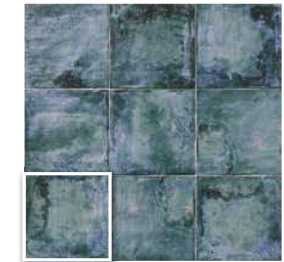

PAVIMENTO LIVORNO BLU
20x20 (M 220) 8"x8"

MEDIDAS	PIEZAS / CAJA	PIEZAS / M²	M² / CAJA	CAJA / PALLET	PESO / M²	PESO / PIEZA	PESO / CAJA	M² / PALLET	PESO / PALLET	VENTA
20 x 20 · 8" x 8"	25	25	1	100	12,85	0,51	12,85	100	1280	M²
DECOR 20 x 20 · 8" x 8"	25	25	1	100	12,85	0,51	12,85	100	1280	M²
PAV. 20 x 20 · 8" x 8"	25	25	1	80	15,73	0,629	15,73	80	1258	M²
MOLDURA 5 x 20 · 2" x 8"	38	-	-	92	-	0,16	6	-	-	PIEZA
TORELO 3 x 20 · 1" x 8"	80	-	-	92	-	0,10	8	-	-	PIEZA