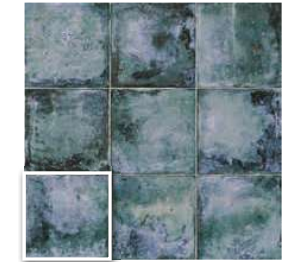

LIVORNO BLU
20x20 (M 130) 8"x8"