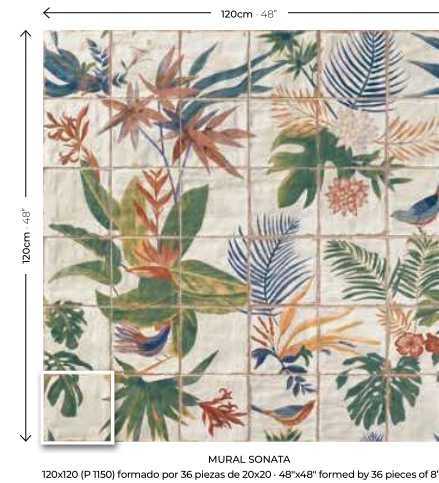

REVESTIMIENTO
WALL TILE

BRILLO
BRIGHTNESS

DESTONIFICADO
VARIATION

Livorno Blanco 20x20 · 8"x8" · Livorno Green 20x20 · 8"x8" · Mural Protea 120x120 formado por 36 piezas de 20x20 · 48"x48" formed by 36 pieces of 8"x8"
White Bali Stone 20x20 · 8"x8" (Ver serie completa en / Check complete serie in PORCELAIN BOOK COLLECTIONS 2022 OPTYM)