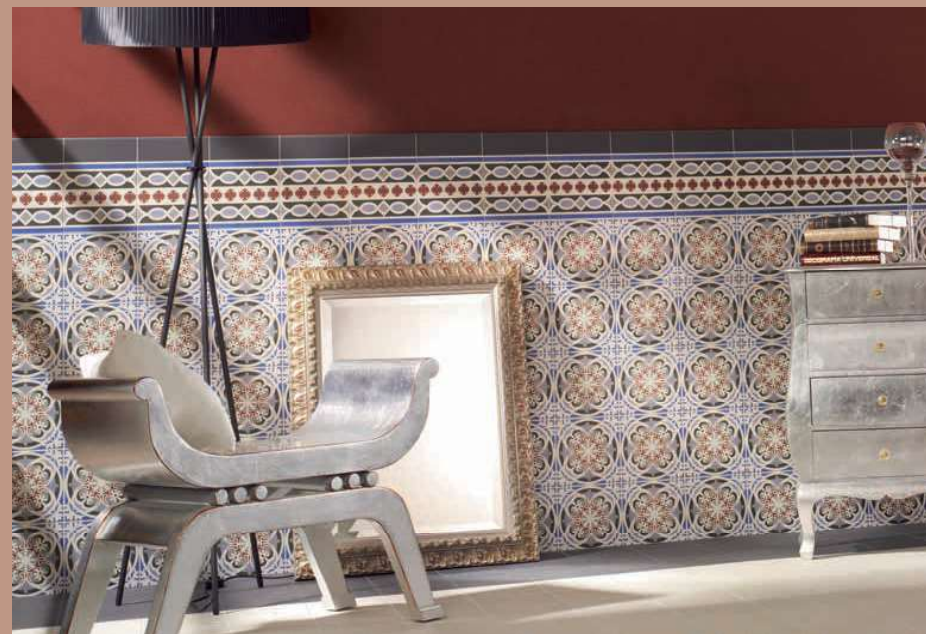

VICTORIAN

20x20 · 8"x8"

9mm. ESPESOR THICKNESS

INTERIOR
INSIDE

BAÑO
BATHROOM

COCINA
KITCHEN

ESPACIO PÚBLICO
PUBLIC SPACE

MAINZU
cerámica