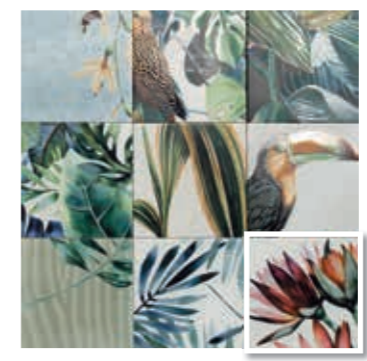

WALL TILE: Decor Tikida 20x20 · 8"x8" · Tikida Blanco 20x20 · 8"x8"  
FLOOR TILE: Arue Natural 20x20 · 8"x8"

TIKIDA BLANCO  
20x20 (M 152) 8"x8"

TIKIDA OCRE  
20x20 (M 152) 8"x8"

TIKIDA BLU  
20x20 (M 152) 8"x8"

TIKIDA GREEN  
20x20 (M 152) 8"x8"

DECOR TIKIDA  
20x20 (M 280) 8"x8"

**ESPÍRITU  
SALVAJE  
WILD SPIRIT**