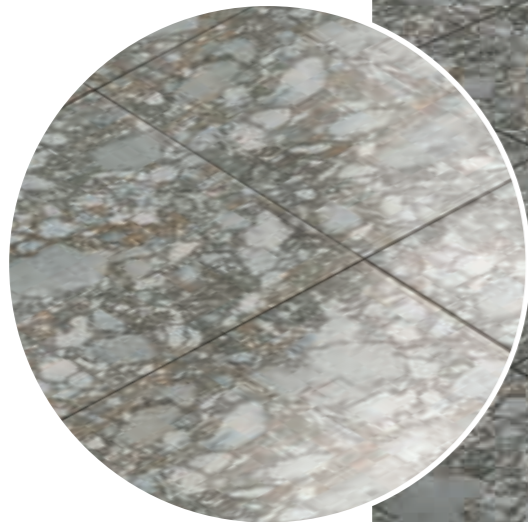

SAJONIA

20X20 · 8"X8"

OPTYM
ORIGINAL PORCELAIN TILE

SAJONIA NATURAL
20x20 (M 280) 8"x8"

FLOOR TILE: Sajonia Natural 20x20 · 8"x8"

PACKING

MEDIDAS	PIEZAS / CAJA	PIEZAS / M ²	M ² / CAJA	CAJA / PALLET	PESO / M ²	PESO / PIEZA	PESO / CAJA	M ² / PALLET	PESO / PALLET	VENTA
20 x 20 · 8" x 8"	25	25	1	75	18,91	0,76	18,91	75	1,418	M ²