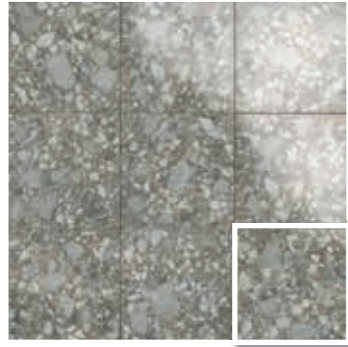

SAJONIA

20X20 · 8"X8"

OPTYM
ORIGINAL PORCELAIN TILE

SAJONIA NATURAL
20x20 (M 280) 8"x8"

FLOOR TILE: Sajonia Natural 20x20 · 8"x8"

PACKING

MEDIDAS	PIEZAS / CAJA	PIEZAS / M ²	M ² / CAJA	CAJA / PALLET	PESO / M ²	PESO / PIEZA	PESO / CAJA	M ² / PALLET	PESO / PALLET	VENTA
20 x 20 · 8" x 8"	25	25	1	75	18,91	0,76	18,91	75	1,418	M ²