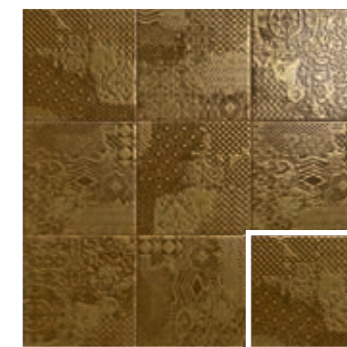

METAL TILES

20X20 · 8"X8"

INSPIRATION
WALLS

WALL TILE: Relief Bronze 20x20 · 8"x8" · Metallic White 20x20 · 8"x8"
FLOOR TILE: Metallic White 20x20 · 8"x8"

METAL TILES

20X20 · 8"X8"

INSPIRATION
WALLS

WALL TILE: Relief Gold 20x20 · 8"x8"

RELIEF GOLD
20x20 (M 320) 8"x8"

DECOR GOLD
20x20 (M 320) 8"x8"

GOLD
20x20 (M 300) 8"x8"

RELIEF BRONZE
20x20 (M 320) 8"x8"

DECOR BRONZE
20x20 (M 320) 8"x8"

BRONZE
20x20 (M 300) 8"x8"

RELIEF COOPER
20x20 (M 320) 8"x8"