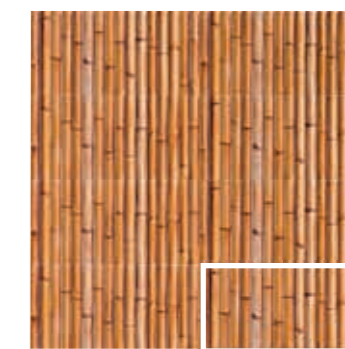

BAMBOO

15X30 · 6"X12"

INSPIRATION
WALLS

WALL TILE: Bamboo Brown 15x31 · 6"x12"
FLOOR TILE: Scudo Cream 20x20 · 8"x8"

WALL TILE: Bamboo Cream 15x31 · 6"x12"
FLOOR TILE: Scudo Cream 20x20 · 8"x8"

WALL TILE: Bamboo White 15x30 · 6"x12" · Mural Autumn Leaves 120x120 formado por 36 piezas de 20x20 · 48"x48" formed by 36 pieces of 8"x8"
FLOOR TILE: Bottega Bianco 20x20 · 8"x8"

BAMBOO

15X30 · 6"X12"

INSPIRATION
WALLS

WALL TILE: Bamboo Green 15x31 · 6"x12"
White Bali Stone 20x20 · 8"x8"

PACKING

MEDIDAS	PIEZAS / CAJA	PIEZAS / M²	M² / CAJA	CAJA / PALLET	PESO / M²	PESO / PIEZA	PESO / CAJA	M² / PALLET	PESO / PALLET	VENTA
15 x 30 · 6" x 12"	20	22	0,9	80	13,85	0,627	12,6	80	1.108	M²

MAINZU
cerámica

BAMBOO WHITE
15x30 (M 280) 6"x12"

BAMBOO CREAM
15x30 (M 280) 6"x12"

BAMBOO BROWN
15x30 (M 280) 6"x12"

BAMBOO GREEN
15x30 (M 280) 6"x12"

**DENTRO DE
LA NATURALEZA
INSIDE NATURE**

WALL TILE: Bamboo Green 15x30 · 6"x12"
Patchwood Bianco 20x20 · 8"x8" · Decor Spring Leaves 20x20 · 8"x8"
FLOOR TILE: Norland White 20x20 · 8"x8"