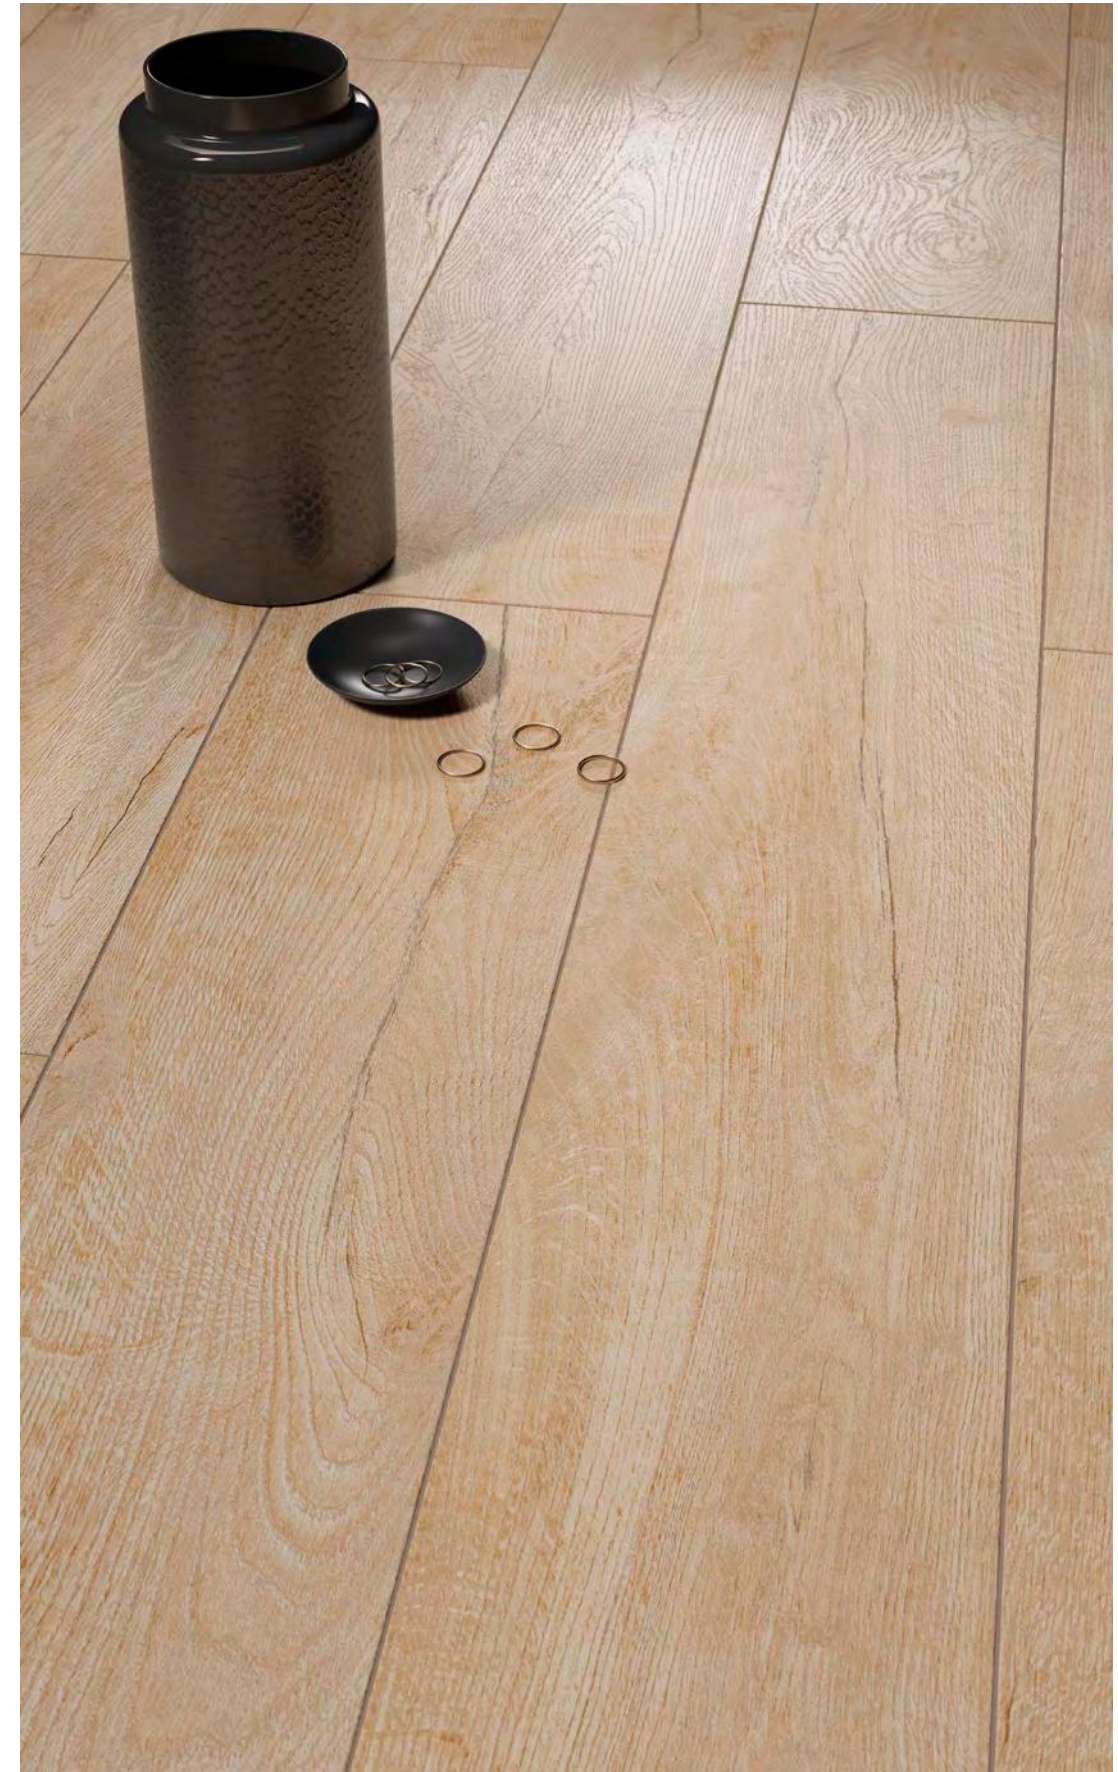

SPECIAL PIECES: / PIEZAS ESPECIALES:

PIECES NAME NOMBRE DE LA PIEZA	SKIRTING RODAPIE
ARWOOD	9x120 / 3.5"x48" 

ARIZ

ARIZ WHITE

BONNET

BONNET LIGHT

BRASILIAN

BRASILIAN CHERRY