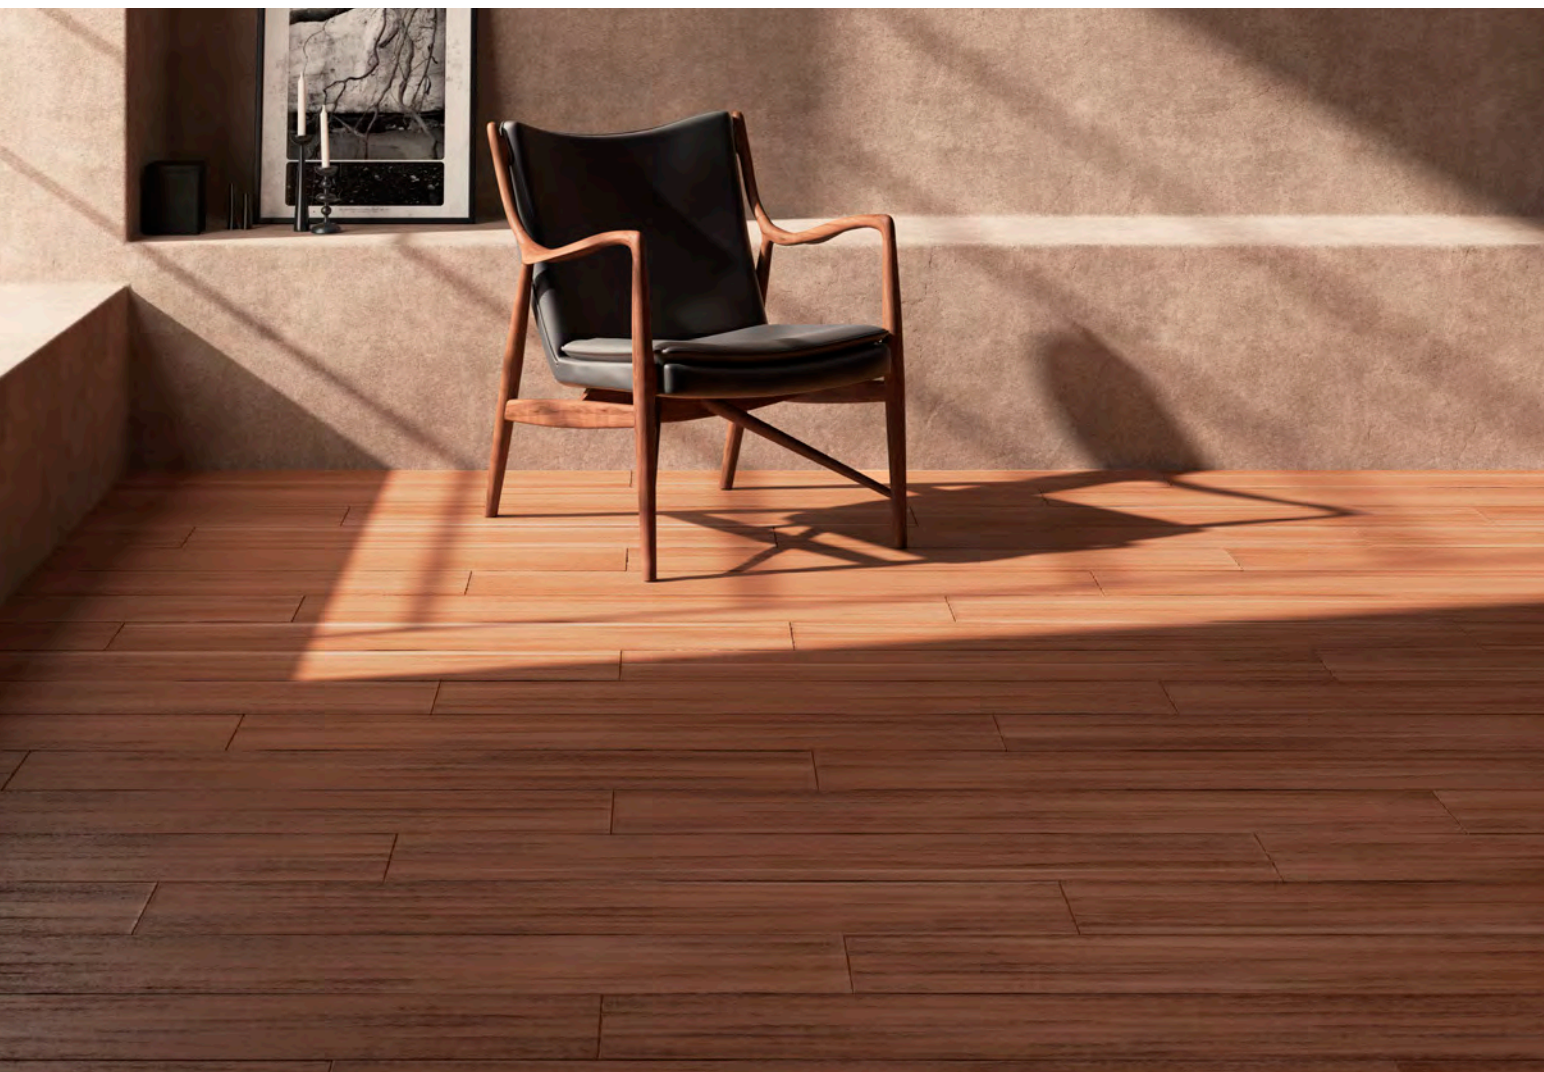

CONSTANZA

CONSTANZA ROSE