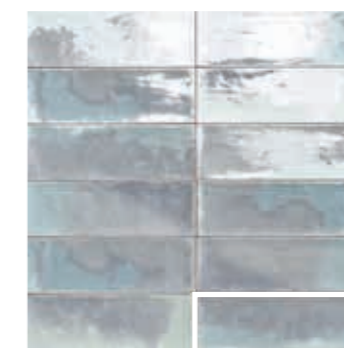

# ALBORAN

10X30 · 4"X12"

INSPIRATION  
WALLS

# ALBORAN

10X30 · 4"X12"

INSPIRATION  
WALLS

WALL TILE: Alboran Grey 10x30 · 4"x12"  
FLOOR TILE: Stanza White 20x20 · 8"x8"

ALBORAN WHITE  
10x30 (M 190) 4"x12"

ALBORAN GREY  
10x30 (M 190) 4"x12"

**EFFECTO  
ARTESANAL  
HANDMADE EFFECT**

ALBORAN SILVER  
10x30 (M 190) 4"x12"

ALBORAN REFLECTS  
10x30 (M 190) 4"x12"

ALBORAN AQUA  
10x30 (M 190) 4"x12"

ALBORAN CARAMEL  
10x30 (M 190) 4"x12"

ALBORAN TERRA  
10x30 (M 190) 4"x12"

ALBORAN DARK CHOCO  
10x30 (M 190) 4"x12"