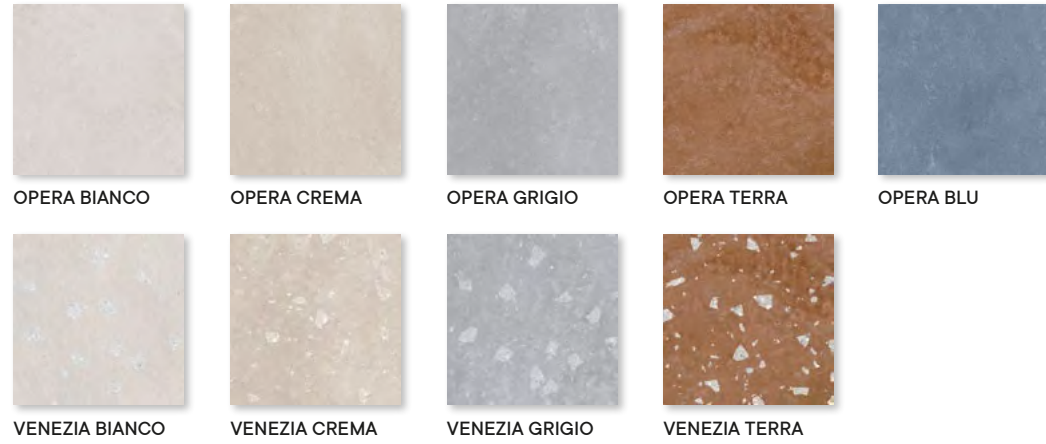

GLAZED PORCELAIN STONEWARE + STD BODY + MATT
GRES PORCELÁNICO ESMALTADO + PASTA STD + MATE

15x15 cm / 6"x6"

OPERA DECOR

OPERA DECOR 15x15 cm / 6"x6" ↘	OPERA BIANCO 15x15 cm / 6"x6" ↘	ALABAMA WALNUT 25x150 cm / 10"x60" ↘	STONE PIEDRAS
--------------------------------------	---------------------------------------	--------------------------------------------	------------------

OPERA TERRA 15x15 cm / 6"x6" ↘	VENEZIA TERRA 15x15 cm / 6"x6" ↘	STONE PIEDRAS
--------------------------------------	----------------------------------------	------------------

AVAILABLE FORMATS: / FORMATOS DISPONIBLES: