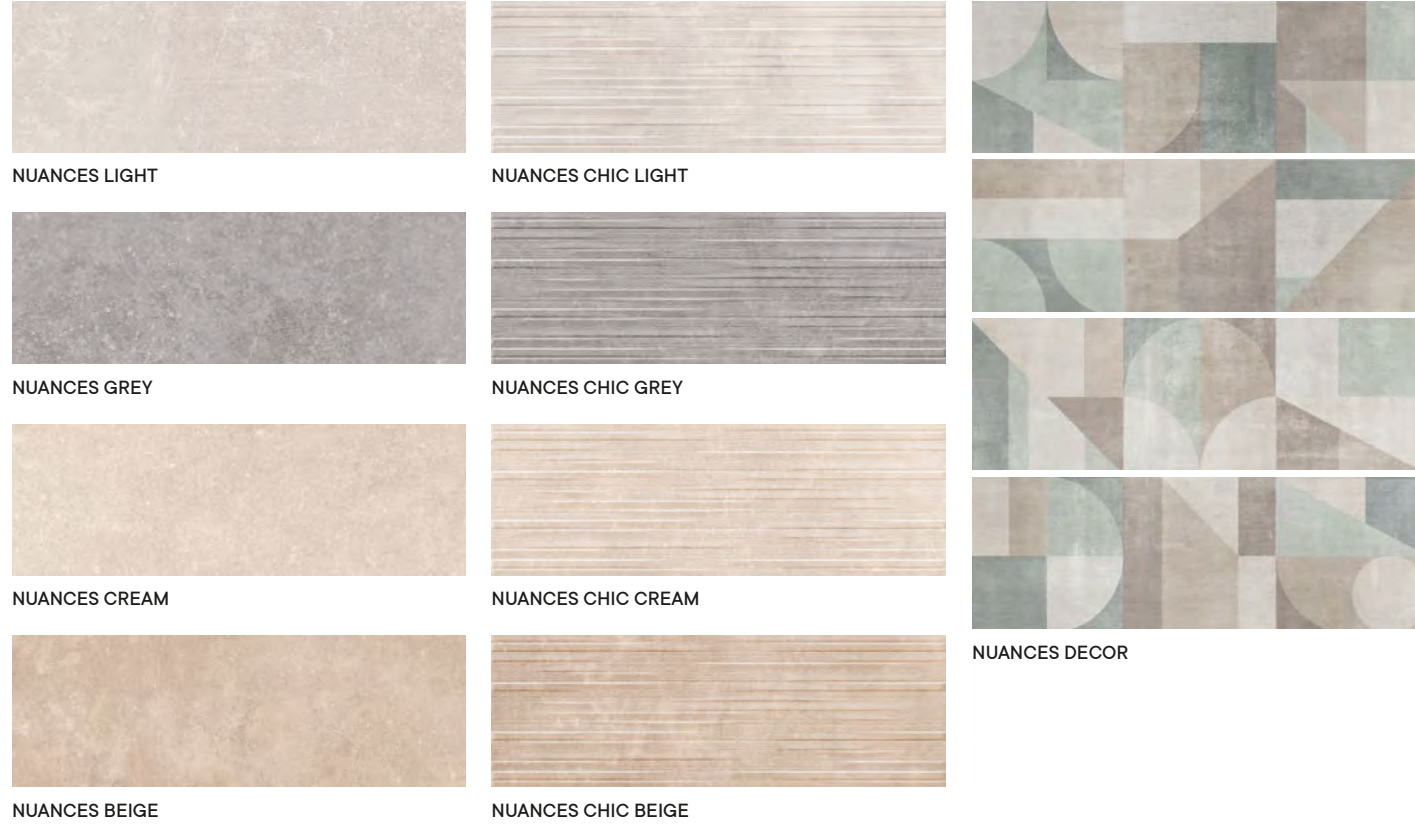

NUANCES CHIC GREY
20x60 cm / 8"x24"
↘

CONCRETE
CEMENTOS

NUANCES 

Timeless and versatile, the NUANCES series is a sure bet to surface any kind of space, among other reasons due to its brightness and the sense of spaciousness it provides.

It comes in 20x60 white paste wall tiles in a range that has been painstakingly designed with natural, pastel shades in a matt finish combined with original relief and decoration that enhance its textures and geometries.

Atemporal y versátil, así es la serie NUANCES, una apuesta segura como revestimiento para cualquier tipo de espacio, entre otras cosas por la luminosidad que aporta y la sensación de amplitud.

Se presenta en revestimiento en formato 20x60 pasta blanca en una gama minuciosamente estudiada con tonos pasteles y naturales en acabado mate combinado con un original relieve y decorado que realza sus texturas y geometrías.

WALL TILE + WHITE BODY + MATT
AZULEJO + PASTA BLANCA + MATE

20x60 cm / 8"x24"

NUANCES CREAM 20x60 cm / 8"x24" ↘	NUANCES DECOR 20x60 cm / 8"x24" ↘	COPENHAGEN CANELLA 20x120 cm / 8"x48" ↘	CONCRETE CEMENTOS
---	---	---	----------------------