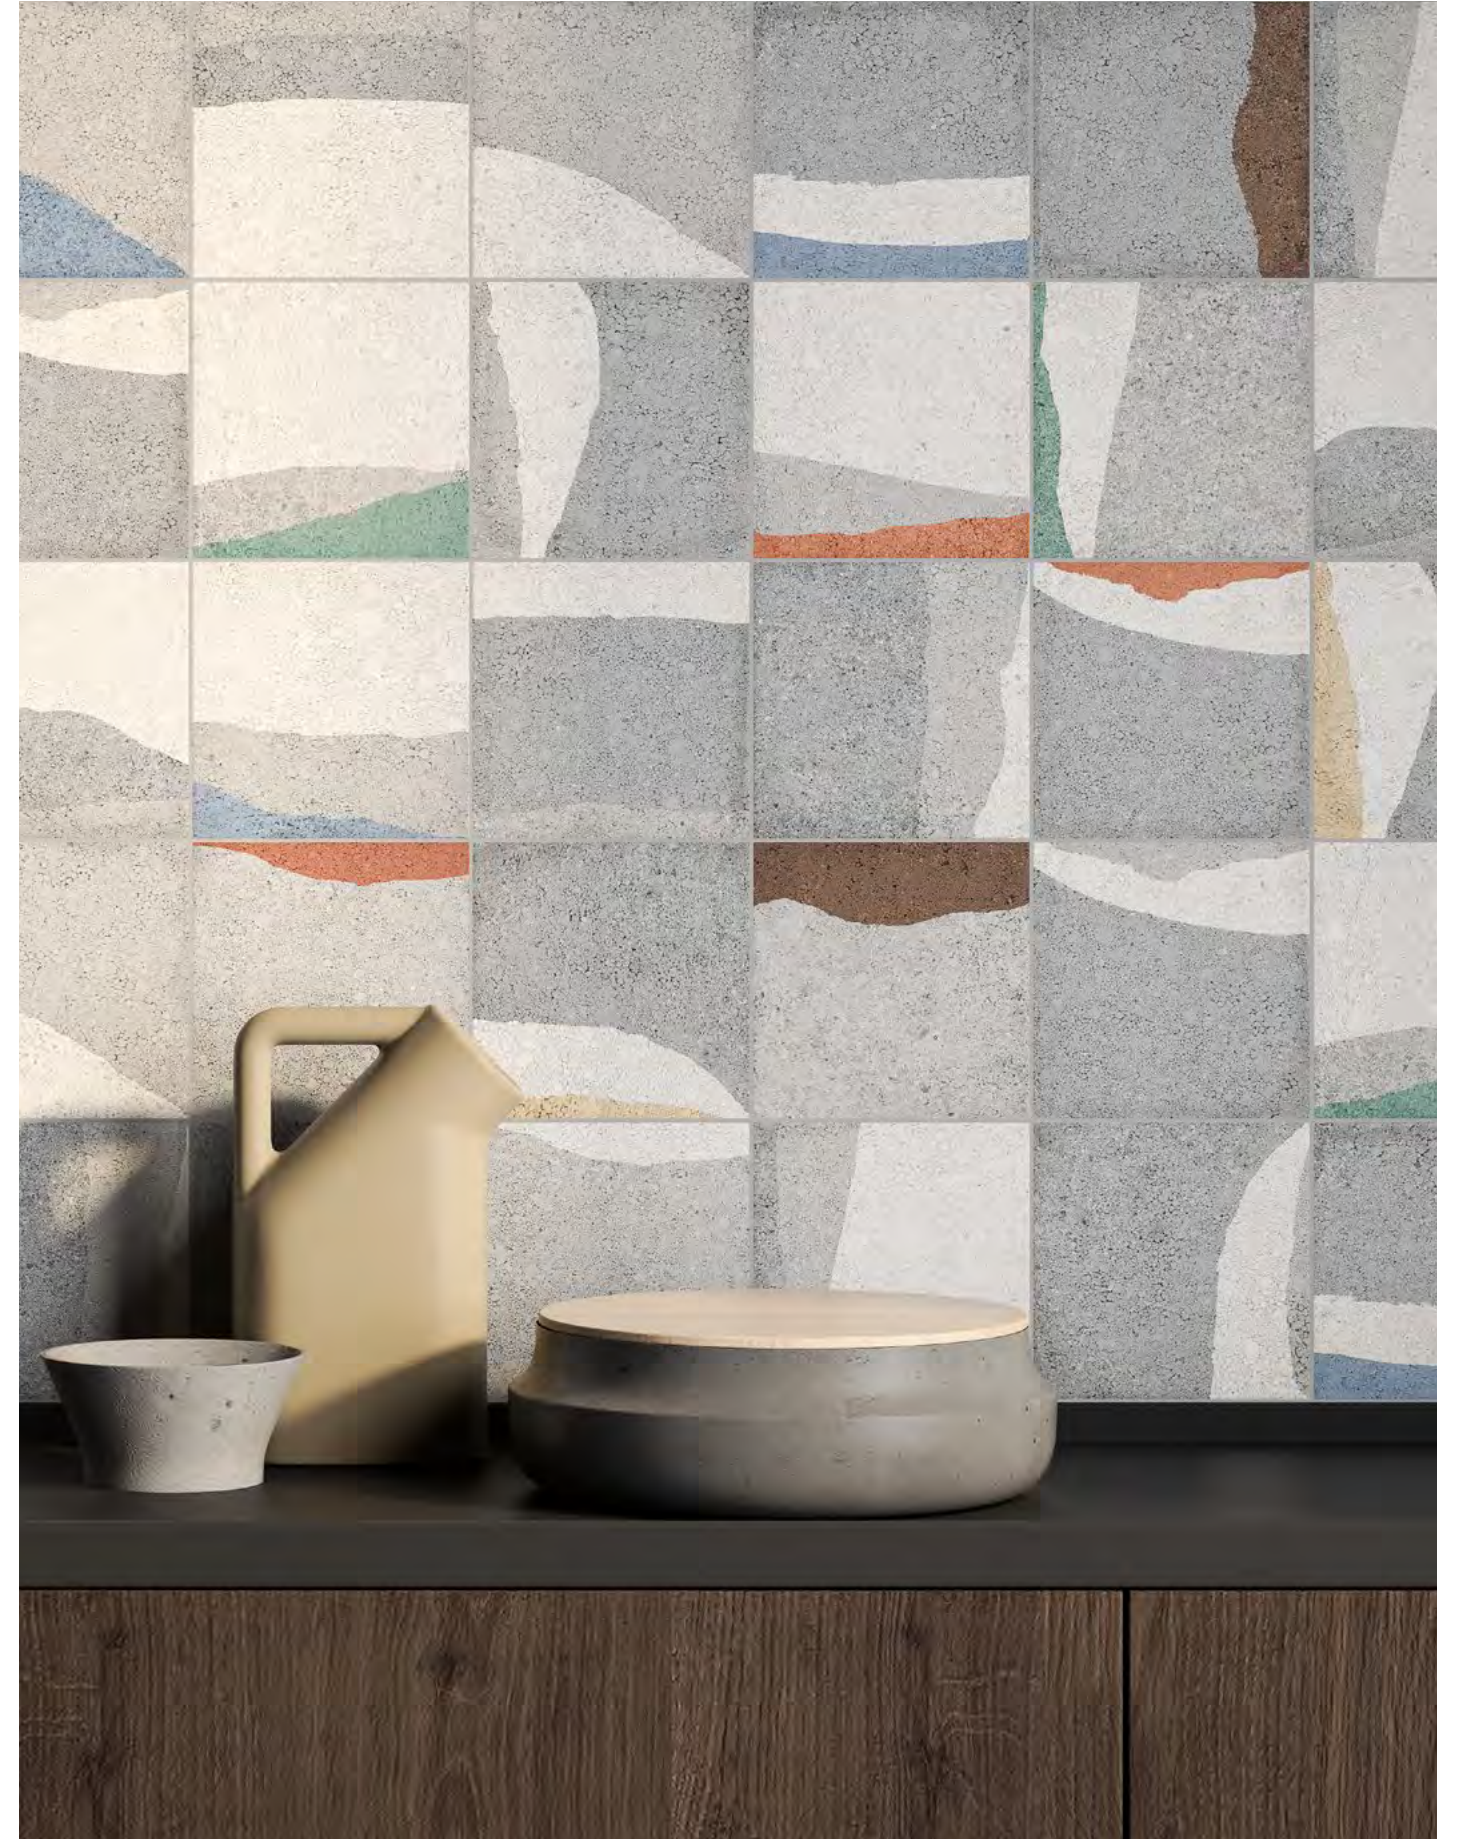

GLAZED PORCELAIN STONEWARE + STD BODY + MATT  
GRES PORCELÁNICO ESMALTADO + PASTA STD + MATE

15x15 cm / 6"x6"

MONT BLANC DECOR CLAIR 15x15 cm / 6"x6" ↘	MONT BLANC DECOR ARGILE 15x15 cm / 6"x6" ↘	MONT BLANC DECOR FONCE 15x15 cm / 6"x6" ↘	TEXTURE TEXTURAS
---	--	---	---------------------