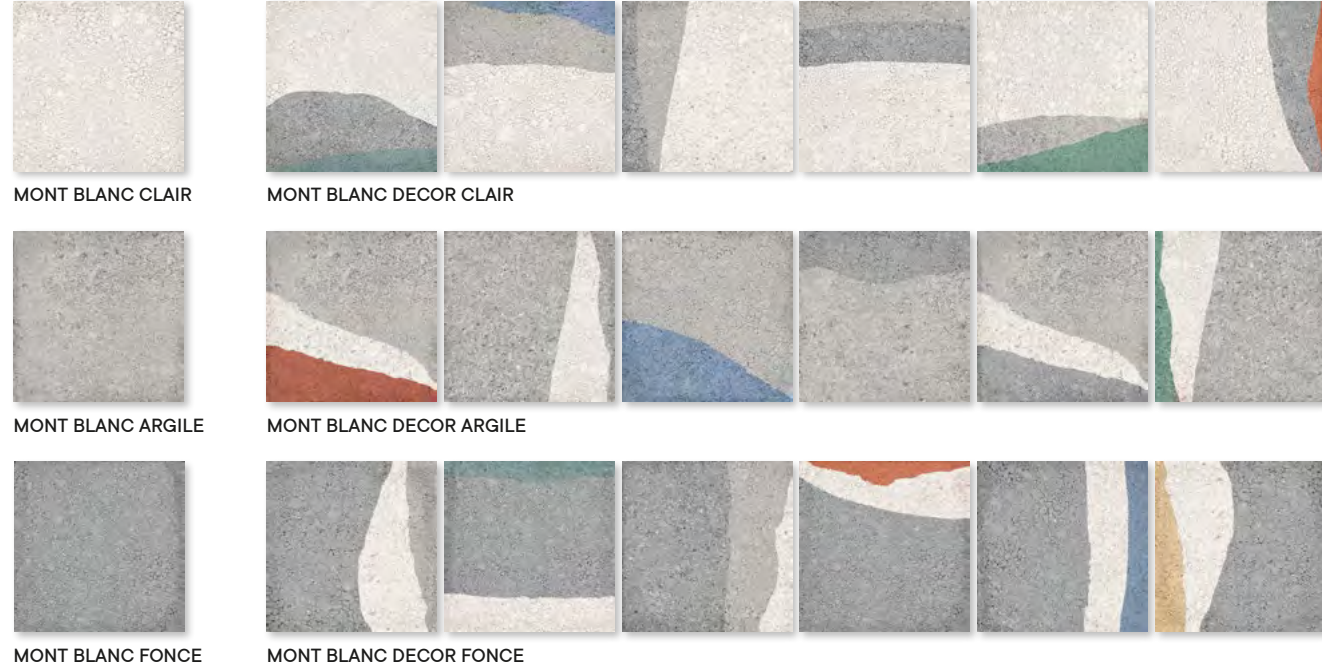

GLAZED PORCELAIN STONEWARE + STD BODY + MATT  
GRES PORCELÁNICO ESMALTADO + PASTA STD + MATE

15x15 cm / 6"x6"

MONT BLANC DECOR CLAIR 15x15 cm / 6"x6" ↘	MONT BLANC DECOR ARGILE 15x15 cm / 6"x6" ↘	MONT BLANC DECOR FONCE 15x15 cm / 6"x6" ↘	TEXTURE TEXTURAS
---	--	---	---------------------