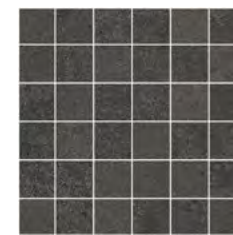

GENEVE BLANC
90x90 cm / 36"x36"
↘

TEXTURE
TEXTURAS

GENEVE MOSAIC BLANC (MLLA)

GENEVE MOSAIC GRIS (MLLA)

GENEVE MOSAIC CENDRE (MLLA)

GENEVE MOSAIC TERRE (MLLA)

GENEVE MOSAIC SOMBRE (MLLA)

Mosaic (Mesh / Malla)
30x30 cm / 11.8"x11.8"
5x5 cm / 2"x2"