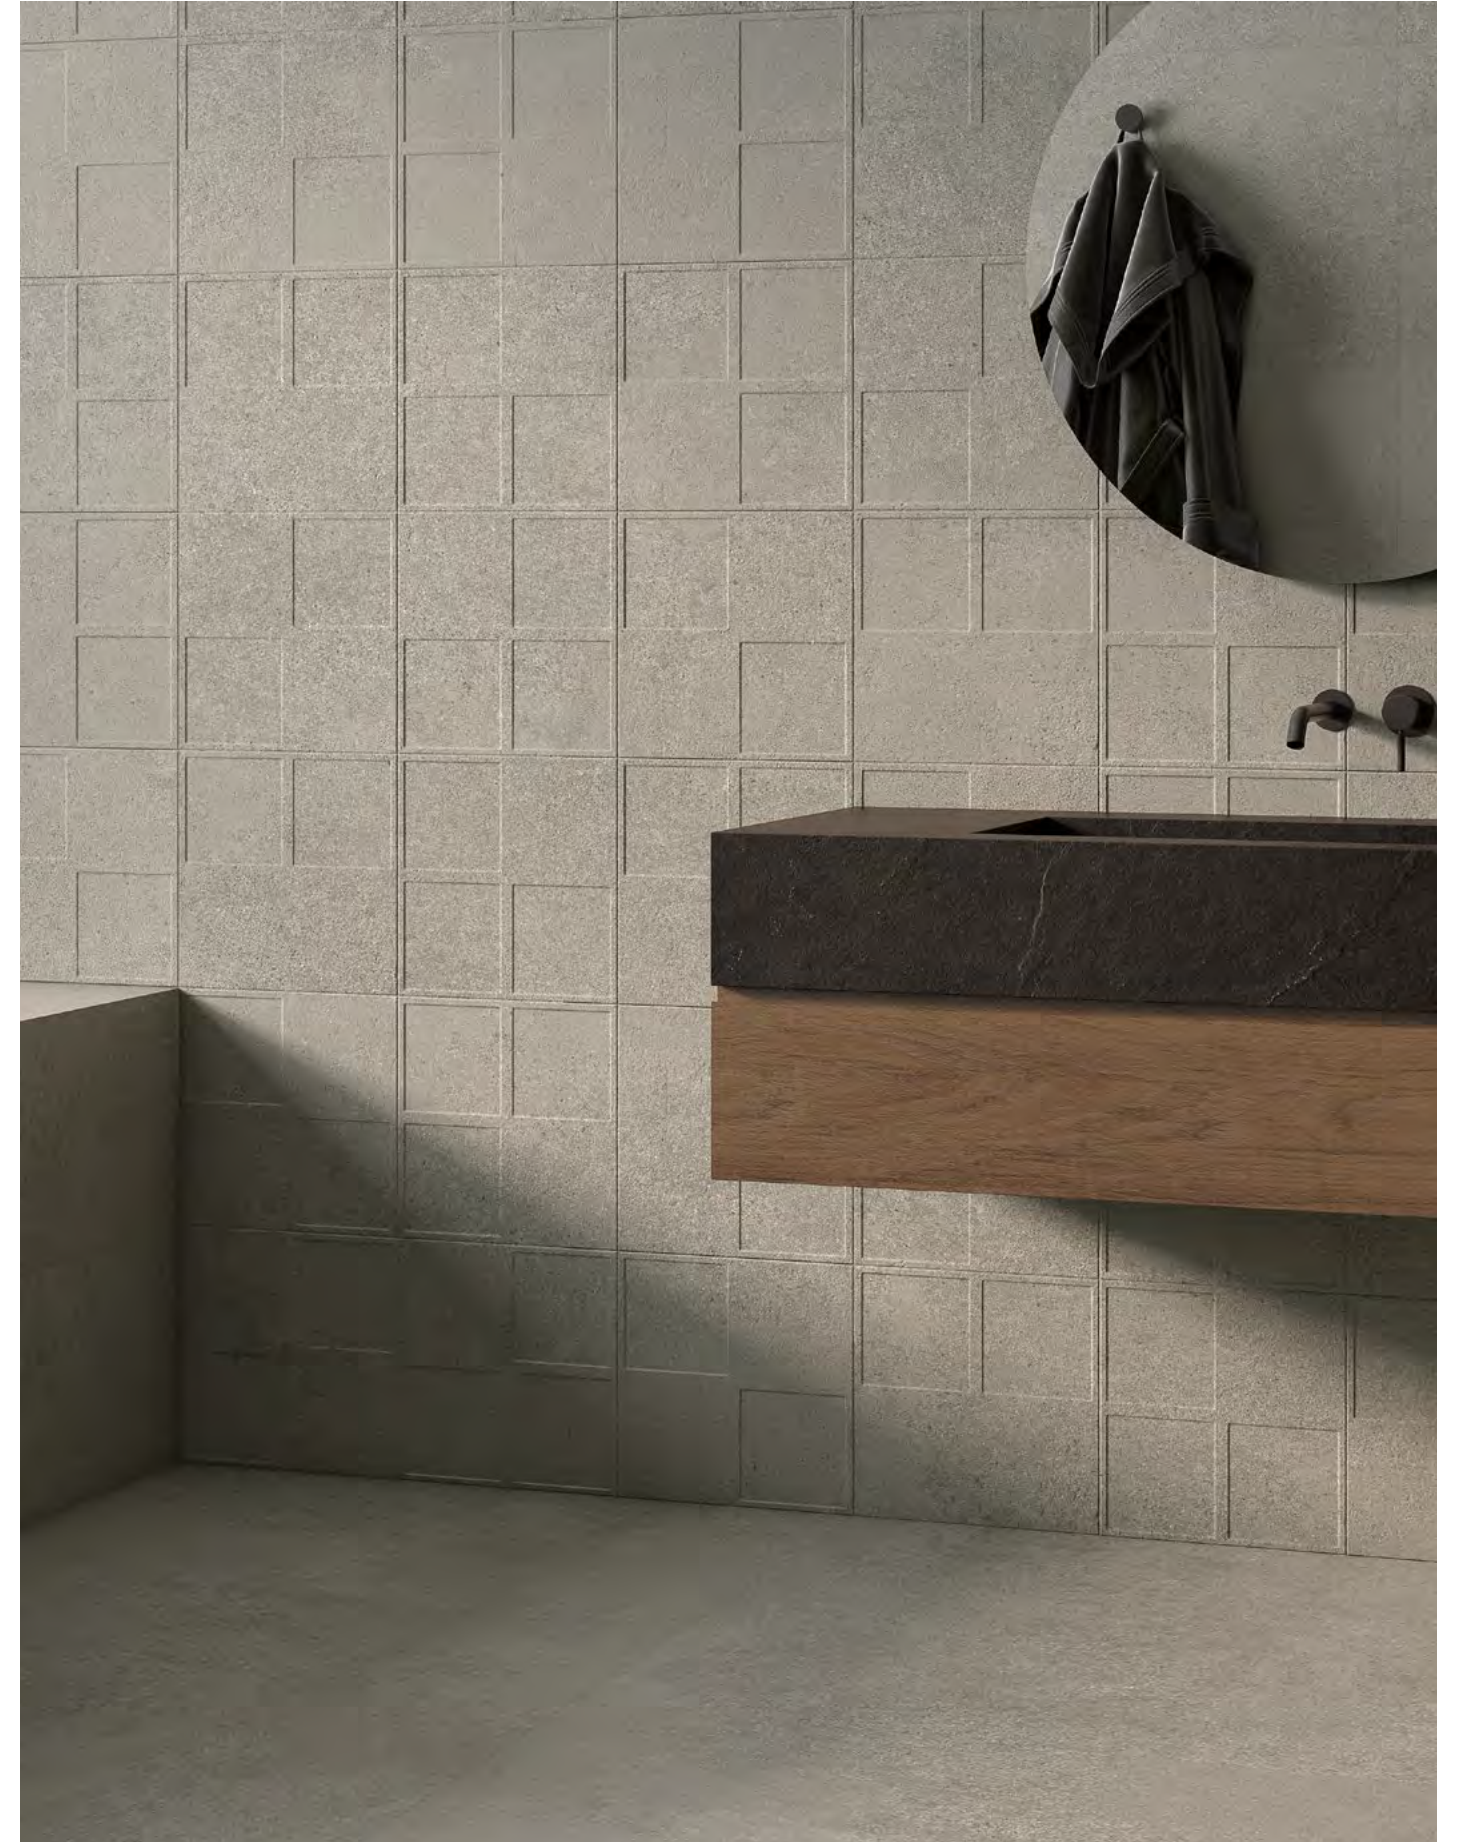

WALL TILE + WHITE BODY + MATT
AZULEJO + PASTA BLANCA + MATE

30x60 cm / 11.8"x24"

GENEVE BLANC

GENEVE BRICK BLANC

GENEVE STRATA BLANC

GENEVE GRIS

GENEVE BRICK GRIS

GENEVE STRATA GRIS