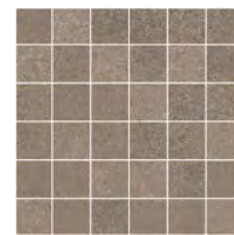

GENEVE BLANC
90x90 cm / 36"x36"
↘

TEXTURE
TEXTURAS

GENEVE MOSAIC BLANC (MLLA)

GENEVE MOSAIC GRIS (MLLA)

GENEVE MOSAIC CENDRE (MLLA)

GENEVE MOSAIC TERRE (MLLA)

GENEVE MOSAIC SOMBRE (MLLA)

Mosaic (Mesh / Malla)
30x30 cm / 11.8"x11.8"
5x5 cm / 2"x2"