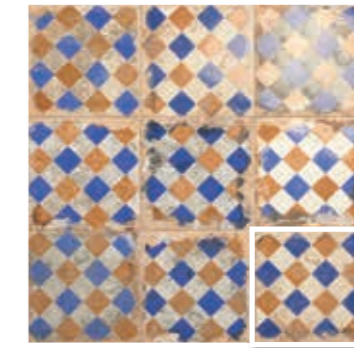

WALL TILE: Centro Quintesence 20x20 · 8"x8"

**EFFECTO BRILLO  
DESGASTADO**  
WORN GLOSS EFFECT

WALL TILE: Centro Quintesence 20x20 · 8"x8"  
FLOOR TILE: Land White 20x20 · 8"x8"  
Centro Quintesence 20x20 · 8"x8"

WALL TILE: Land Cream 20x20 · 8"x8"  
Centro Quintesence 20x20 · 8"x8"

FLOOR TILE: Land Cream 20x20 · 8"x8"  
Native Cream 20x20 · 8"x8"

20X20 · 8"X8"

WALL TILE: Land White 20x20 · 8"x8" · Anthology White 20x20 · 8"x8" · FLOOR TILE: Land White 20x20 · 8"x8" · Anthology White 20x20 · 8"x8"

FLOOR TILE: Land Cotto 20x20 · 8"x8"  
Anthology Cotto 20x20 · 8"x8"

LAND WHITE  
20x20 (M 280) 8"x8"

LAND CREAM  
20x20 (M 280) 8"x8"

LAND COTTO  
20x20 (M 280) 8"x8"

ANTHOLOGY WHITE  
20x20 (M 300) 8"x8"