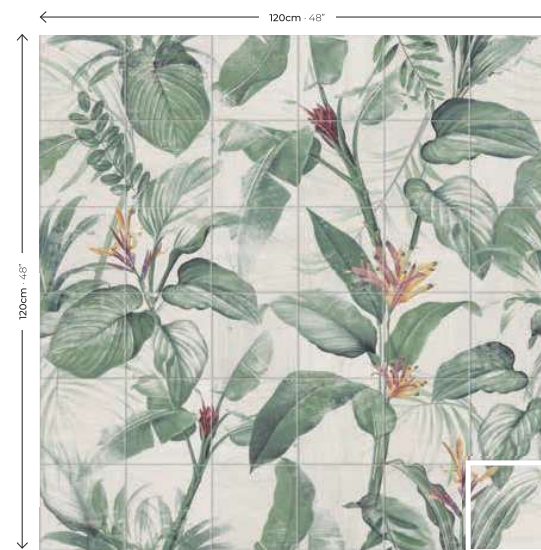

MURAL SPRING LEAVES