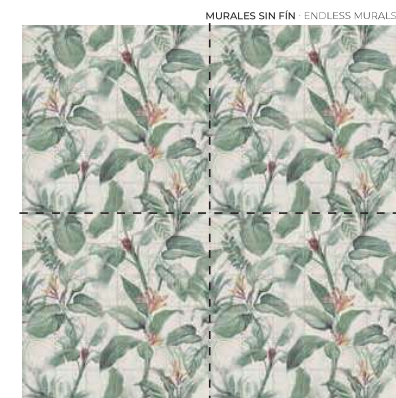

COMPOSICIÓN 4 MURALES · 4 MURALS COMPOSITION

OPTYM
ORIGINAL PORCELAIN TILE

MAINZU
PORCELAIN

MEDIDAS	PIEZAS / CAJA	PIEZAS / M²	M² / CAJA	CAJA / PALLET	PESO / M²	PESO / PIEZA	PESO / CAJA	M² / PALLET	PESO / PALLET	VENTA
20 x 20 · 8" x 8"	36	25	1,44	64	18,91	0,76	27,36	92,16	1742	SET MURAL 120x120