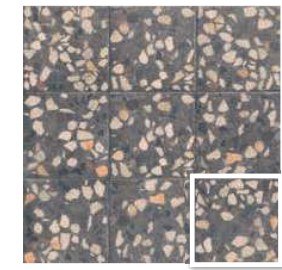

STANZA

20x20 · 8" x 8"

- IMPERMEABLE
WATER RESISTANT
- COLORES INALTERABLES
UNALTERABLE COLORS
- HIGIÉNICO
HYGIENIC
- INTERIOR ESPACIO DOMÉSTICO
DOMESTIC SPACES (INDOORS)
- R-10
- IGNIFUGO
FIREPROOF
- FÁCIL LIMPIEZA
EASY TO CLEAN
- ECOLÓGICO
ECOLOGIC
- INTERIOR ESPACIO PÚBLICO
PUBLIC AREAS (INDOORS)
- REVESTIMIENTO VASO PISCINA
INTERIOR OF THE POOL

OPTYM | MAINZU
ORIGINAL PORCELAIN TILE | PORCELAIN

STANZA 20x20 · 8" x 8"

STANZA 20x20 · 8" x 8"

- ANTIDESLIZANTE
ANTI SLIP
- ACABADO MATE
MATT FINISH
- DESTONIFICADO
VARIATION
- PAVIMENTO
Y REVESTIMIENTO
FLOOR & WALL TILE
- RES. A LAS MANCHAS
RESISTANT TO STAINS
CLASE 5
- RES. AL RAYADO
SCRATCH RESISTANT
MOHS 6
- RES. AL DESGASTE
WEAR RESISTANT
PEI IV
- RES. A LOS QUÍMICOS
RESISTANT TO CHEMICALS
GA-GLA-CHA

WHITE BALI STONE
20x20 (M 280) 8"x8"

LAVA BALI STONE
20x20 (M 280) 8"x8"

STANZA WHITE
20x20 (M 280) 8"x8"

STANZA LAVA
20x20 (M 280) 8"x8"

OPTYM | MAINZU
ORIGINAL PORCELAIN TILE

MEDIDAS	PIEZAS / CAJA	PIEZAS / M ²	M ² / CAJA	CAJA / PALLET	PESO / M ²	PESO / PIEZA	PESO / CAJA	M ² / PALLET	PESO / PALLET	VENTA
20 x 20 · 8" x 8"	25	25	1	75	18,91	0,76	18,91	75	1418	M ²