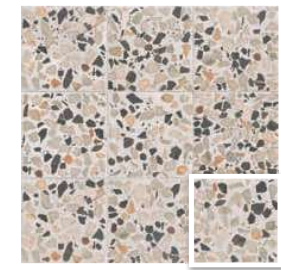

STANZA

20x20 · 8" x 8"

- IMPERMEABLE
WATER RESISTANT
- COLORES INALTERABLES
UNALTERABLE COLORS
- HIGIÉNICO
HYGIENIC
- INTERIOR ESPACIO DOMÉSTICO
DOMESTIC SPACES (INDOORS)
- R-10
- IGNIFUGO
FIREPROOF
- FÁCIL LIMPIEZA
EASY TO CLEAN
- ECOLÓGICO
ECOLOGIC
- INTERIOR ESPACIO PÚBLICO
PUBLIC AREAS (INDOORS)
- REVESTIMIENTO VASO PISCINA
INTERIOR OF THE POOL

OPTYM | MAINZU
ORIGINAL PORCELAIN TILE | PORCELAIN

STANZA 20x20 · 8" x 8"

STANZA 20x20 · 8" x 8"

- ANTIDESLIZANTE
ANTI SLIP
- ACABADO MATE
MATT FINISH
- DESTONIFICADO
VARIATION
- PAVIMENTO
Y REVESTIMIENTO
FLOOR & WALL TILE
- RES. A LAS MANCHAS
RESISTANT TO STAINS
CLASE 5
- RES. AL RAYADO
SCRATCH RESISTANT
MOHS 6
- RES. AL DESGASTE
WEAR RESISTANT
PEI IV
- RES. A LOS QUÍMICOS
RESISTANT TO CHEMICALS
GA-GLA-CHA

WHITE BALI STONE
20x20 (M 280) 8"x8"

LAVA BALI STONE
20x20 (M 280) 8"x8"

STANZA WHITE
20x20 (M 280) 8"x8"

STANZA LAVA
20x20 (M 280) 8"x8"

OPTYM | MAINZU
ORIGINAL PORCELAIN TILE

MEDIDAS	PIEZAS / CAJA	PIEZAS / M ²	M ² / CAJA	CAJA / PALLET	PESO / M ²	PESO / PIEZA	PESO / CAJA	M ² / PALLET	PESO / PALLET	VENTA
20 x 20 · 8" x 8"	25	25	1	75	18,91	0,76	18,91	75	1418	M ²