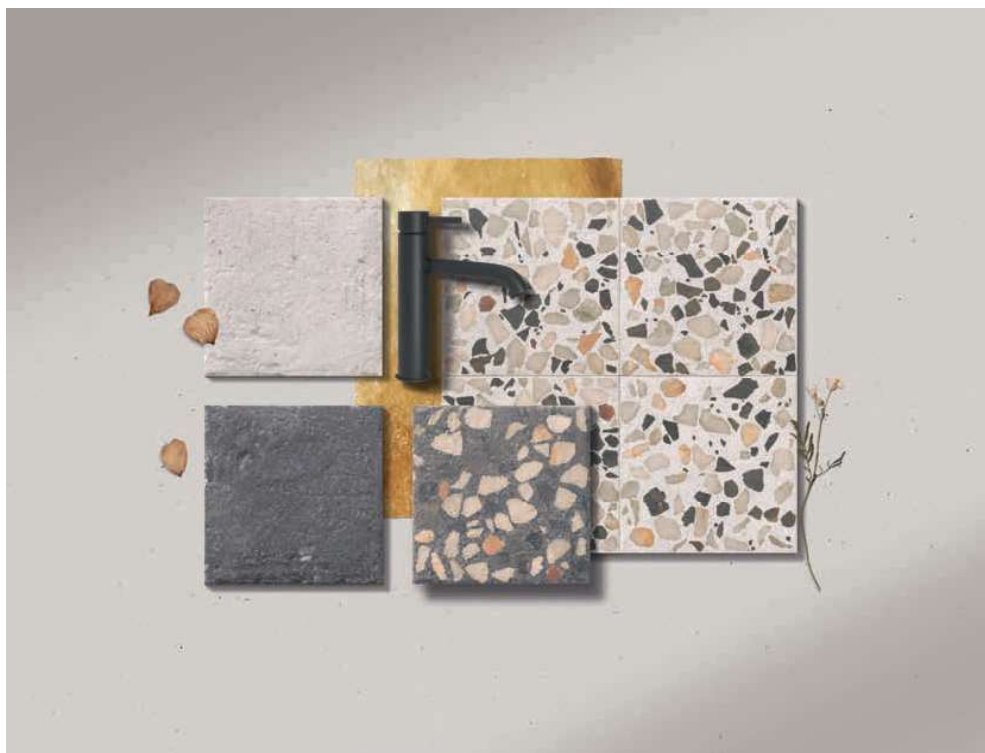

STANZA

20x20 · 8" x 8"

- IMPERMEABLE
WATER RESISTANT
- COLORES INALTERABLES
UNALTERABLE COLORS
- HIGIÉNICO
HYGIENIC
- INTERIOR ESPACIO DOMÉSTICO
DOMESTIC SPACES (INDOORS)
- R-10
- IGNIFUGO
FIREPROOF
- FÁCIL LIMPIEZA
EASY TO CLEAN
- ECOLÓGICO
ECOLOGIC
- INTERIOR ESPACIO PÚBLICO
PUBLIC AREAS (INDOORS)
- REVESTIMIENTO VASO PISCINA
INTERIOR OF THE POOL

OPTYM | MAINZU
ORIGINAL PORCELAIN TILE | PORCELAIN

STANZA 20x20 · 8" x 8"

STANZA 20x20 · 8" x 8"

- ANTIDESLIZANTE
ANTI SLIP
- ACABADO MATE
MATT FINISH
- DESTONIFICADO
VARIATION
- PAVIMENTO
Y REVESTIMIENTO
FLOOR & WALL TILE
- RES. A LAS MANCHAS
RESISTANT TO STAINS
CLASE 5
- RES. AL RAYADO
SCRATCH RESISTANT
MOHS 6
- RES. AL DESGASTE
WEAR RESISTANT
PEI IV
- RES. A LOS QUÍMICOS
RESISTANT TO CHEMICALS
GA-GLA-CHA

WHITE BALI STONE
20x20 (M 280) 8"x8"

LAVA BALI STONE
20x20 (M 280) 8"x8"

STANZA WHITE
20x20 (M 280) 8"x8"

STANZA LAVA
20x20 (M 280) 8"x8"

OPTYM | MAINZU
ORIGINAL PORCELAIN TILE

MEDIDAS	PIEZAS / CAJA	PIEZAS / M ²	M ² / CAJA	CAJA / PALLET	PESO / M ²	PESO / PIEZA	PESO / CAJA	M ² / PALLET	PESO / PALLET	VENTA
20 x 20 · 8" x 8"	25	25	1	75	18,91	0,76	18,91	75	1418	M ²