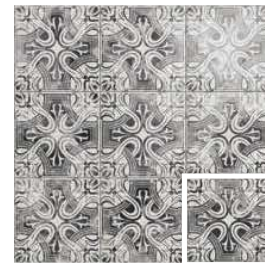

SPADA BIANCO
20x20 (M 300) 8" x 8"