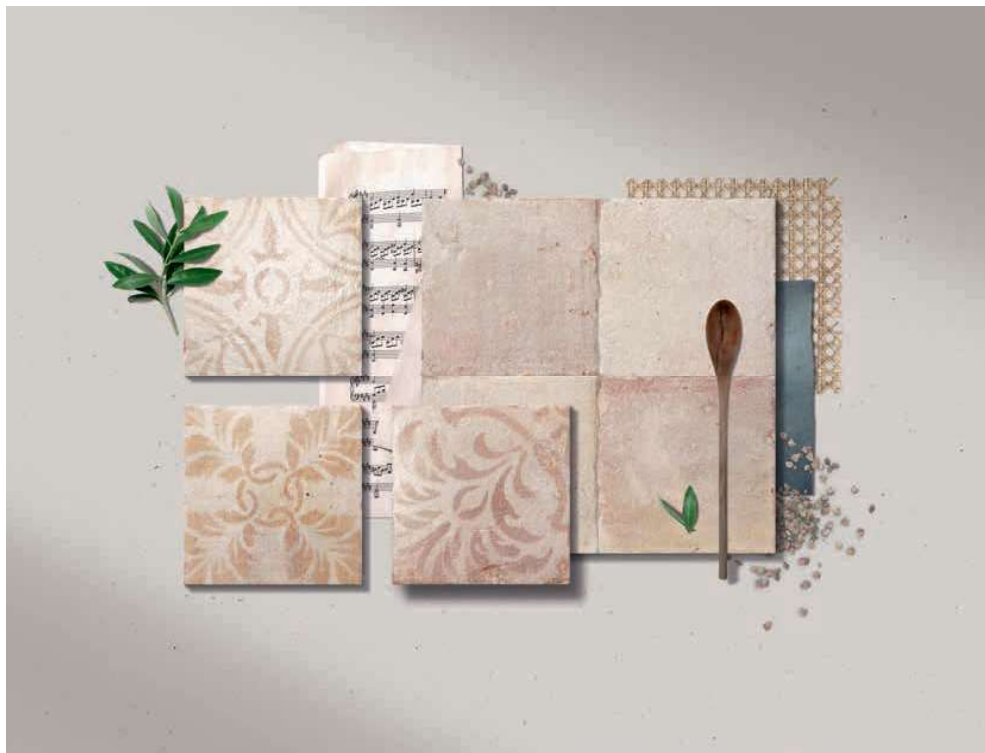

OLIMPO

20x20 · 8" x 8"

EFFECTO PULIDO
POLISHED EFFECT

DESTONIFICADO
VARIATION

RES. A LAS MANCHAS
RESISTANT TO STAINS
CLASE 5

RES. AL RAYADO
SCRATCH RESISTANT
MOHS 6

RES. AL DESGASTE
WEAR RESISTANT
PEI IV

IMPERMEABLE
WATER RESISTANT

COLORES INALTERABLES
UNALTERABLE COLORS

HIGIÉNICO
HYGIENIC

IGNIFUGO
FIREPROOF

FÁCIL LIMPIEZA
EASY TO CLEAN

ECOLÓGICO
EKOLOGIC