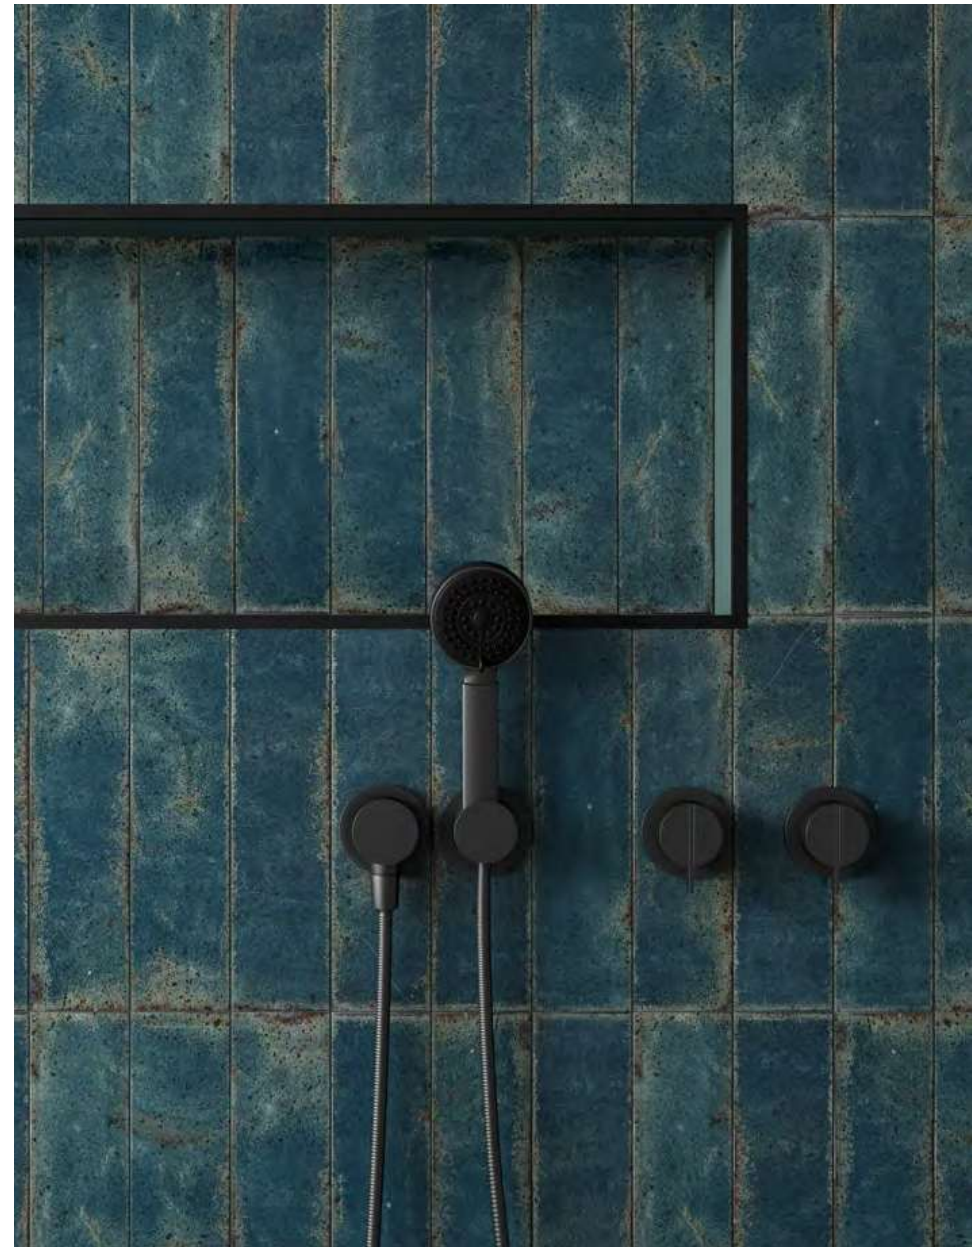

GLAZED CERAMIC + STD BODY + GLOSS
GRES ESMALTADO + PASTA STD + BRILLO

7x28 cm/2,8"x11"

B1b GL   V.3

VIBRANT BLACK

VIBRANT WHITE

VIBRANT CREAM

VIBRANT GREY

VIBRANT GREEN

VIBRANT BLUE

VIBRANT BLUE

7x28 cm / 2,8"x11"

CONCRETE
CEMENTOS

AVAILABLE FORMATS / FORMATOS DISPONIBLES:

PIECES NAME NOMBRE DE LA PIEZA	SIZES FORMATOS (cm)	WORK SIZE DIMENSION DE FABRICACION (mm)	BOX CAJA			PALLET PALET			
			PIECES PIEZAS	sqm m ²	MAX AVERAGE WEIGHT PESO MEDIO MAXIMO (kg)	BOXES CAJAS	sqm m ²	MAX AVERAGE WEIGHT PESO MEDIO MAXIMO (kg)	SIZE PALLET FORMATO DEL PALET (mm)
VIBRANT	7x28	70 x 280 x 9,5	27	0,530	10,700	121	64,130	1300	800x1200x900