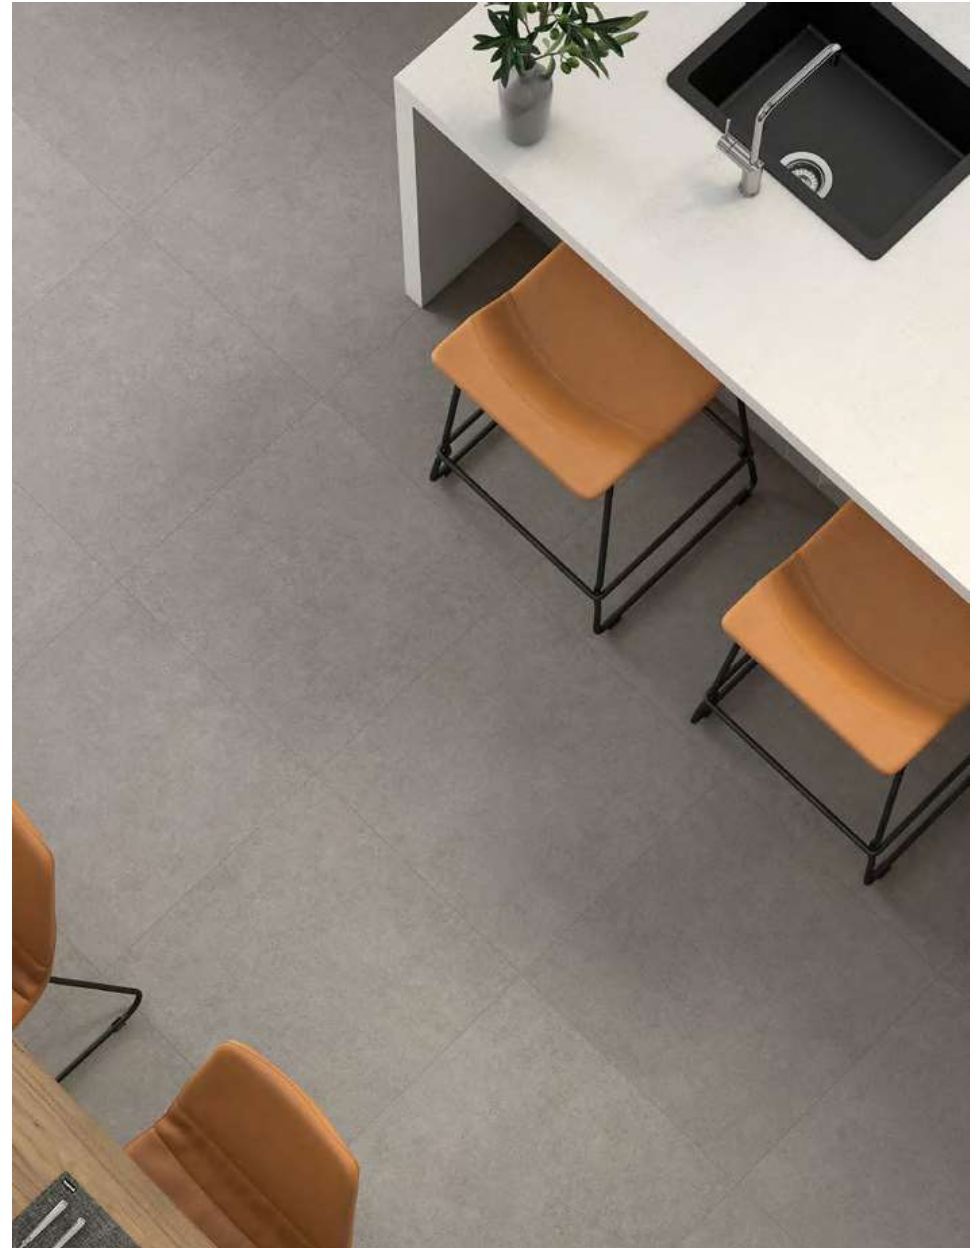

Soft touch / Tacto Suave

Ceramic soft touch for cladding for interior use.
Cerámica agradable al tacto para revestimientos de uso interior.

AVAILABLE FORMATS / FORMATOS DISPONIBLES:

PIECES NAME NOMBRE DE LA PIEZA	SIZES FORMATOS (cm)	WORK SIZE DIMENSION DE FABRICACION (mm)	BOX CAJA			PALLET PALET			
			PIECES PIEZAS	sqm m ²	MAX AVERAGE WEIGHT PESO MEDIO MÁXIMO (kg)	BOXES CAJAS	sqm m ²	MAX AVERAGE WEIGHT PESO MEDIO MÁXIMO (kg)	SIZE PALLET FORMATO DEL PALET (mm)
REX	60x120 XS RC	600 x 1200 x 9	2	1,440	28,000	36	51,840	1092	840x1200x740
REX	75x75 SL RC	750 x 750 x 9	2	1,125	23,500	48	54,000	1160	800x1200x890
REX	60x60 SL RC	600 x 600 x 9	4	1,440	27,000	32	46,080	950	800x1200x740