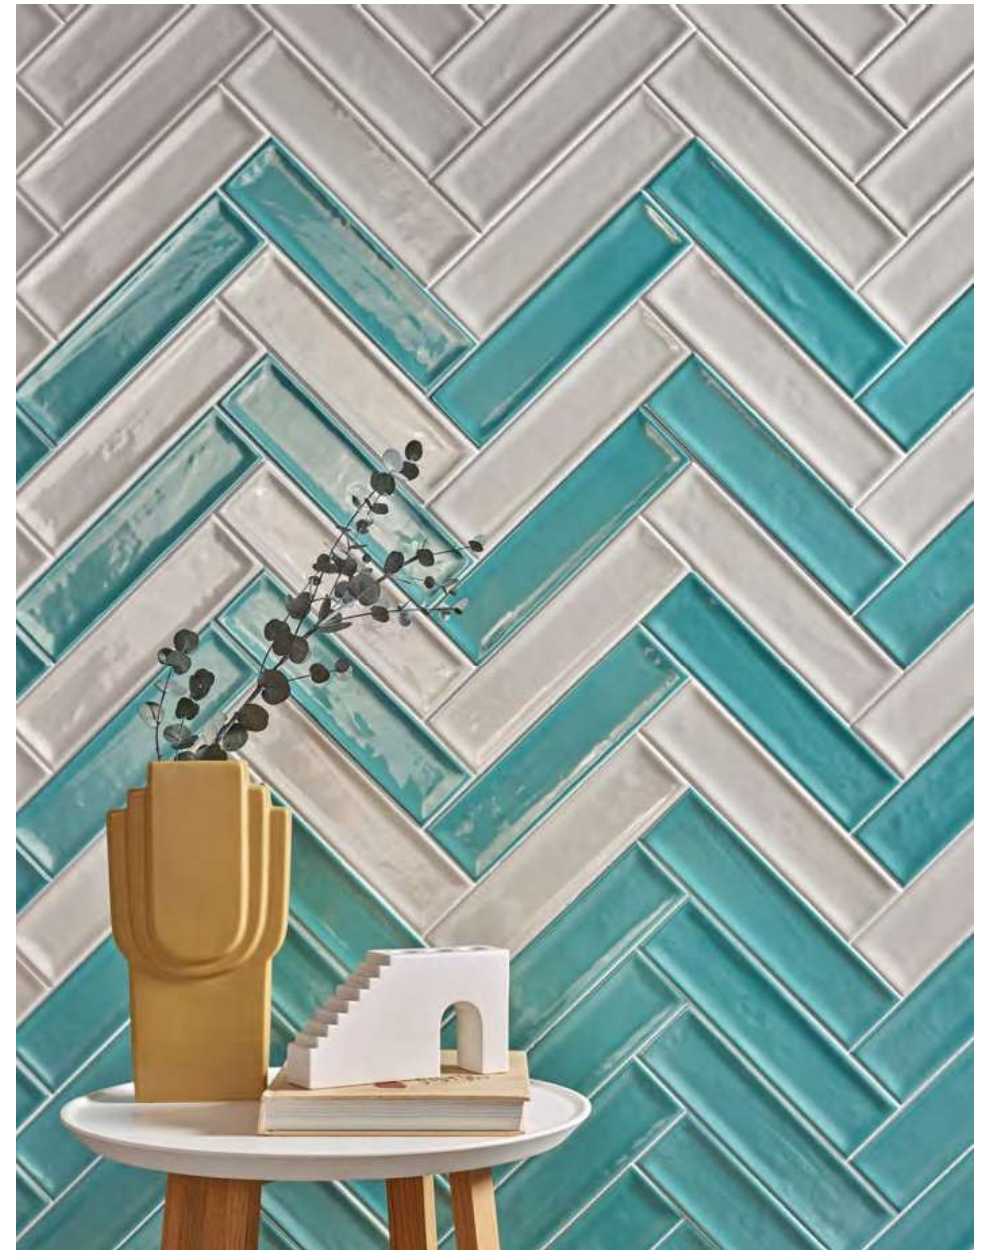

WALL TILE + WHITE BODY + GLOSS  
AZULEJO + PASTA BLANCA + BRILLO

7,5x30 cm/3"x11,8"

JEWELL WHITE

JEWELL PEARL

JEWELL BLACK

JEWELL IVORY

JEWELL SKY

JEWELL BLUE

JEWELL GREEN

JEWELL SKY  
7,5x30 cm/3"x11,8"  
↘

JEWELL WHITE  
7,5x30 cm/3"x11,8"  
↘

BASIC  
BÁSICOS

AVAILABLE FORMATS / FORMATOS DISPONIBLES:

PIECES NAME NOMBRE DE LA PIEZA	SIZES FORMATOS (cm)	WORK SIZE DIMENSION DE FABRICACION (mm)	BOX   CAJA			PALLET   PALET			
			PIECES PIEZAS	sqm m <sup>2</sup>	MAX AVERAGE WEIGHT PESO MEDIO MAXIMO (KG)	BOXES CAJAS	sqm m <sup>2</sup>	MAX AVERAGE WEIGHT PESO MEDIO MAXIMO (KG)	SIZE PALLET FORMATO DEL PALET (mm)
JEWELL	7,5x30	75 x 300 x 10	25	0,560	9,000	121	67,760	1090	800x1200x900