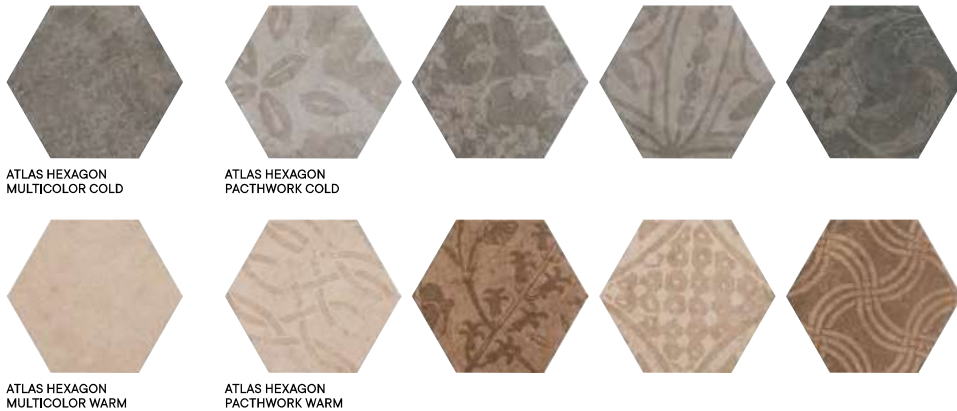

ATLAS HEXAGON

GLAZED PORCELAIN STONEWARE + STD BODY + MATT
GRES PORCELÁNICO ESMALTADO + PASTA STD + MATE

22x25 cm/9"x10"

AVAILABLE FORMATS / FORMATOS DISPONIBLES:

PIECES NAME NOMBRE DE LA PIEZA	SIZES FORMATOS (cm)	WORK SIZE DIMENSION DE FABRICACION (mm)	BOX | CAJA			PALLET | PALET			
			PIECES PIEZAS	sqm m²	MAX AVERAGE WEIGHT PESO MEDIO MAXIMO (kg)	BOXES CAJAS	sqm m²	MAX AVERAGE WEIGHT PESO MEDIO MAXIMO (kg)	SIZE PALLET FORMATO DEL PALET (mm)
GALLERY	14x16	140 x 160 x 8.7	30	0.495	10.500	76	37.620	800	800x1200x724
GALLERY CUBE	14x16	140 x 160 x 8.7	30	0.495	10.500	76	37.620	800	800x1200x724
ATLAS HEX. MULTICOLOR	25x22	Diag 252 x 10	25	1.040	23.500	52	54.080	1234	1100x1100x780
ATLAS HEX. PACTHWORK	25x22	Diag 252 x 10	25	1.040	23.500	52	54.080	1234	1100x1100x780

GALLERY TAUPE
14x16 cm/5.5"x6.3"
↘

GALLERY CUBE TAUPE
14x16 cm/5.5"x6.3"
↘

BASIC
BÁSICOS