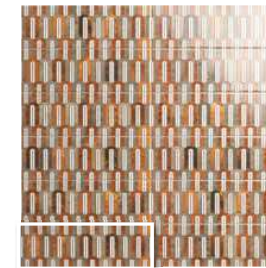

ARCO CARAMEL
10x30 (M 220) 4"x12"