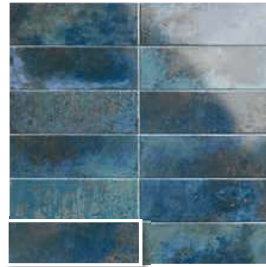

BELLAGIO BLU
10x30 (M 190) 4"x12"