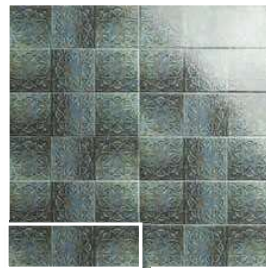

STAMPATTO
10x30 (M 220) 4"x12"