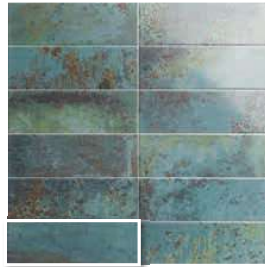

BELLAGIO SMERALDO
10x30 (M 190) 4"x12"