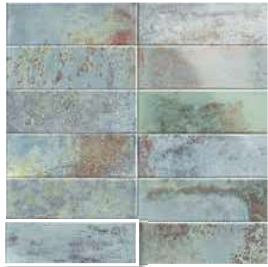

BELLAGIO AQUAMARINE
10x30 (M 190) 4"x12"