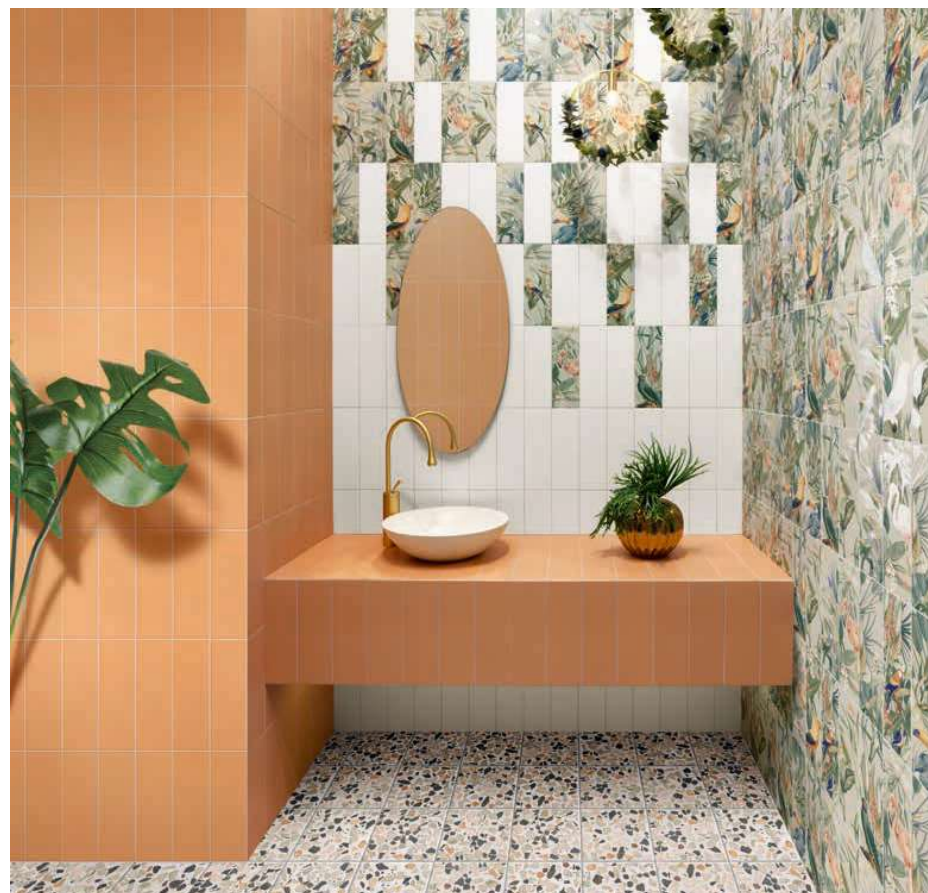

PAVIMENTO SUGERIDO
RECOMMENDED FLOOR TILE

OPTYM | PORCELAIN TILE MATE / MATT RED CLASE II

CARINO

TRINITY