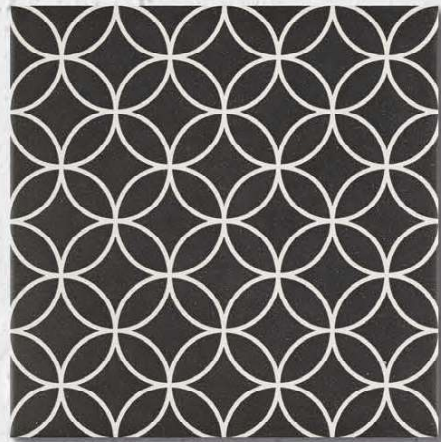

• • • • •
BACKSTAGE
T R E N D S

ZENIT
SAMARA
PORCELAIN TILE

20x20
8" x 8"

OPTYM
ORIGINAL PORCELAIN TILE

MAINZU
PORCELAIN

ZENIT / SAMARA

20x20 · 8"x8"

BACKSTAGE
TRENDS

OPTYM
ORIGINAL PORCELAIN TILE

MAINZU
PORCELAIN

Zenit White 20x20 · 8"x8"

ZENIT / SAMARA

20x20 · 8"x8"

BACKSTAGE
TRENDS

PIEZAS · PIECES

RIGA WHITE
20x20 (M 280) 8"x8"

ZENIT WHITE
20x20 (M 280) 8"x8"

SAMARA WHITE
20x20 (M 280) 8"x8"

RIGA BLACK
20x20 (M 280) 8"x8"

ZENIT BLACK
20x20 (M 280) 8"x8"

SAMARA BLACK
20x20 (M 280) 8"x8"

CARACTERÍSTICAS TÉCNICAS · TECHNICAL CHARACTERISTICS