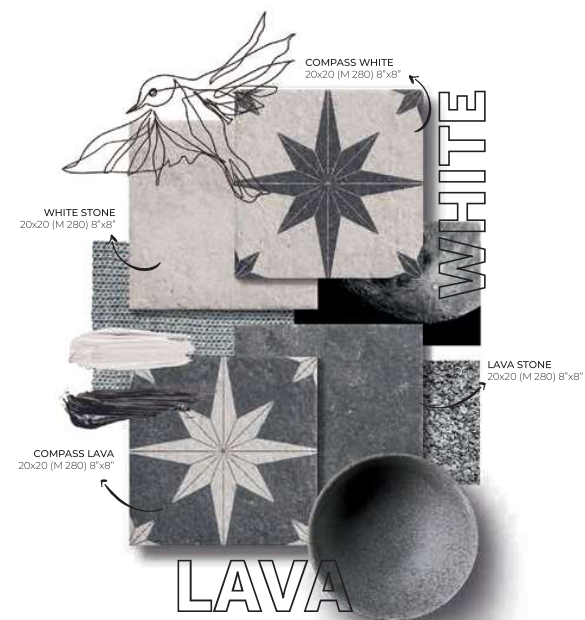

COMPASS

20x20 · 8"x8"

- IMPERMEABLE
WATER RESISTANT
- COLORES INALTERABLES
UNALTERABLE COLORS
- HIGIÉNICO
HYGIENIC
- INTERIOR ESPACIO DOMÉSTICO
DOMESTIC SPACES (INDOORS)
- R-10
- IGNIFUGO
FIREPROOF
- FÁCIL LIMPIEZA
EASY TO CLEAN
- ECOLÓGICO
EKOLOGIC
- INTERIOR ESPACIO PÚBLICO
PUBLIC AREAS (INDOORS)
- REVESTIMIENTO VASO PISCINA
INTERIOR OF THE POOL

OPTYM | MAINZU
ORIGINAL PORCELAIN TILE | PORCELAIN

COMPASS · 8" x 8"

40 Compass White 20x20 · 8"x8" · White Stone 20x20 · 8"x8"
Bissel Bianco 10x20 · 4"x8" (Ver serie completa en / Check complete serie in: TILE BOOK COLLECTIONS 2022)

Compass White 20x20 · 8"x8" · Compass Lava 20x20 · 8"x8"

COMPASS · 8" x 8"

Compass White 20x20 · 8" x 8" · Compass Lava 20x20 · 8" x 8"

COMPASS 20x20 · 8" x 8"

- ANTIDESLIZANTE
ANTI SLIP
- ACABADO MATE
MATT FINISH
- DESTONIFICADO
VARIATION
- PAVIMENTO
Y REVESTIMIENTO
FLOOR & WALL TILE
- RES. A LAS MANCHAS
RESISTANT TO STAINS
CLASE 5
- RES. AL RAYADO
SCRATCH RESISTANT
MOHS 6
- RES. AL DESGASTE
WEAR RESISTANT
PEI IV
- RES. A LOS QUÍMICOS
RESISTANT TO CHEMICALS
GA-GLA-CHA

WHITE BALI STONE
20x20 (M 280) 8"x8"

COMPASS WHITE
20x20 (M 280) 8"x8"

SAND BALI STONE
20x20 (M 280) 8"x8"

COMPASS SAND
20x20 (M 280) 8"x8"

LAVA BALI STONE
20x20 (M 280) 8"x8"

COMPASS LAVA
20x20 (M 280) 8"x8"