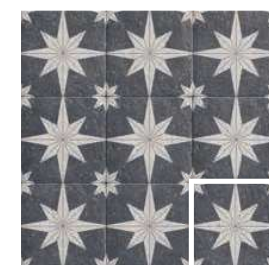

WHITE BALI STONE
20x20 (M 280) 8"x8"

COMPASS WHITE
20x20 (M 280) 8"x8"

SAND BALI STONE
20x20 (M 280) 8"x8"

COMPASS SAND
20x20 (M 280) 8"x8"

LAVA BALI STONE
20x20 (M 280) 8"x8"

COMPASS LAVA
20x20 (M 280) 8"x8"

OPTYM
ORIGINAL PORCELAIN TILE

MAINZU
PORCELAIN

MEDIDAS	PIEZAS / CAJA	PIEZAS / M ²	M ² / CAJA	CAJA / PALLET	PESO / M ²	PESO / PIEZA	PESO / CAJA	M ² / PALLET	PESO / PALLET	VENTA
20 x 20 · 8" x 8"	25	25	1	75	18,91	0,76	18,91	75	1418	M ²