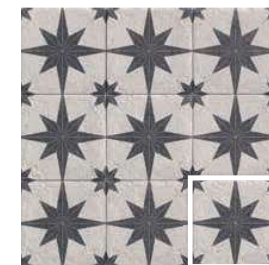

OPTYM | MAINZU
ORIGINAL PORCELAIN TILE | PORCELAIN

COMPASS · 8" x 8"

40 Compass White 20x20 · 8"x8" · White Stone 20x20 · 8"x8"
Bissel Bianco 10x20 · 4"x8" (Ver serie completa en / Check complete serie in: TILE BOOK COLLECTIONS 2022)

Compass White 20x20 · 8"x8" · Compass Lava 20x20 · 8"x8"

COMPASS · 8" x 8"

Compass White 20x20 · 8" x 8" · Compass Lava 20x20 · 8" x 8"

COMPASS 20x20 · 8" x 8"

- ANTIDESLIZANTE
ANTI SLIP
- ACABADO MATE
MATT FINISH
- DESTONIFICADO
VARIATION
- PAVIMENTO
Y REVESTIMIENTO
FLOOR & WALL TILE
- RES. A LAS MANCHAS
RESISTANT TO STAINS
CLASE 5
- RES. AL RAYADO
SCRATCH RESISTANT
MOHS 6
- RES. AL DESGASTE
WEAR RESISTANT
PEI IV
- RES. A LOS QUÍMICOS
RESISTANT TO CHEMICALS
GA-GLA-CHA

WHITE BALI STONE
20x20 (M 280) 8"x8"

COMPASS WHITE
20x20 (M 280) 8"x8"

SAND BALI STONE
20x20 (M 280) 8"x8"

COMPASS SAND
20x20 (M 280) 8"x8"

LAVA BALI STONE
20x20 (M 280) 8"x8"

COMPASS LAVA
20x20 (M 280) 8"x8"