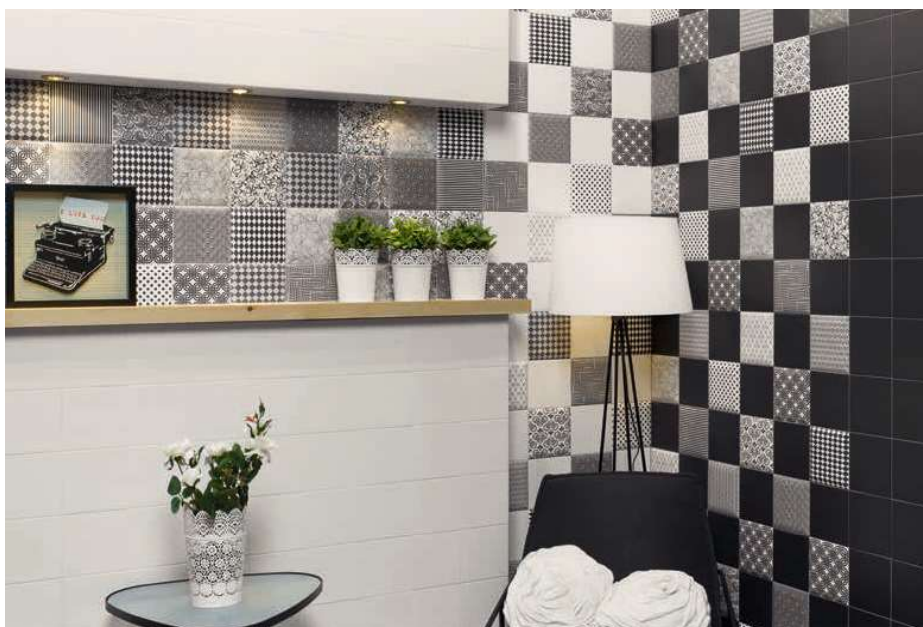

Blanco Mate 15x15 · 6" x6" · Negro Mate 15x15 · 6" x6" · Decor Preston 15x15 · 6" x6"