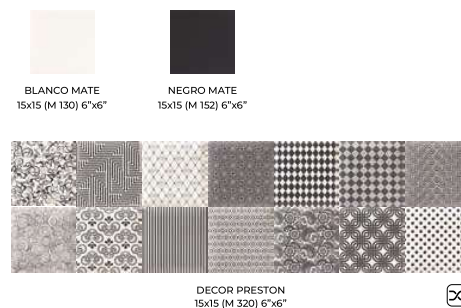

Blanco Mate 15x15 · 6" x6" · Negro Mate 15x15 · 6" x6" · Decor Preston 15x15 · 6" x6"