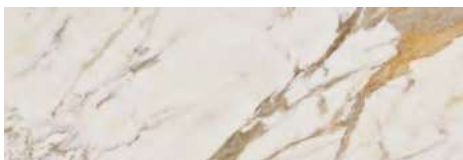

WALL TILE + WHITE BODY + RECTIFIED + GLOSS
AZULEJO + PASTA BLANCA + RECTIFICADO + BRILLO

BIII GL  

30x90 cm/11.8"x36"

MIDAS NATURAL

MIDAS DUNE NATURAL

MIDAS NATURAL
30x90 cm/11.8"x36" RC
↓

MIDAS DUNE NATURAL
30x90 cm/11.8"x36" RC
↓