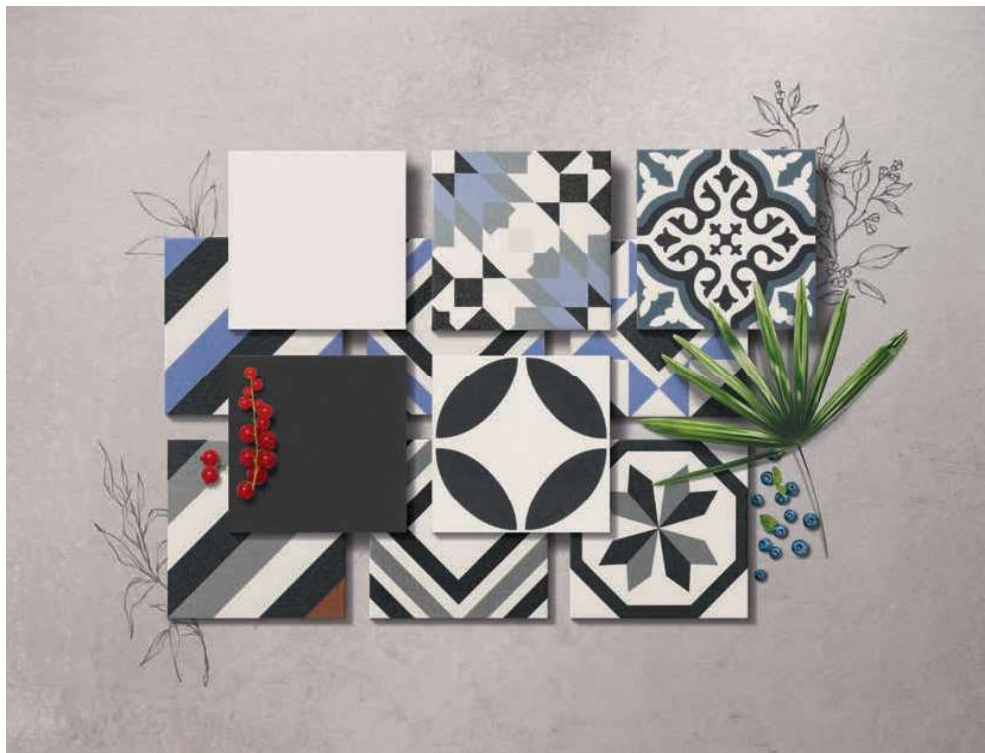

# TRINITY

20x20 · 8"x8"

- IMPERMEABLE  
WATER RESISTANT
- COLORES INALTERABLES  
UNALTERABLE COLORS
- HIGIÉNICO  
HYGIENIC
- INTERIOR ESPACIO DOMÉSTICO  
DOMESTIC SPACES (INDOORS)
- R-10
- IGNIFUGO  
FIREPROOF
- FÁCIL LIMPIEZA  
EASY TO CLEAN
- ECOLÓGICO  
ECOLOGIC
- INTERIOR ESPACIO PÚBLICO  
PUBLIC AREAS (INDOORS)
- REVESTIMIENTO VASO PISCINA  
INTERIOR OF THE POOL

RIGA WHITE  
20x20 (M 280) 8"x8"

DUBLIN BLU  
20x20 (M 280) 8"x8"

BELFAST BLU  
20x20 (M 280) 8"x8"

TRINITY BLU  
20x20 (M 280) 8"x8"

RABAT  
20x20 (M 280) 8"x8"

LONDON  
20x20 (M 280) 8"x8"

RIGA BLACK  
20x20 (M 280) 8"x8"

DUBLIN BLACK  
20x20 (M 280) 8"x8"

BELFAST BLACK  
20x20 (M 280) 8"x8"

TRINITY BLACK  
20x20 (M 280) 8"x8"

CAVAN  
20x20 (M 280) 8"x8"

110 Dublin Black 20x20 · 8"x8" · Riga Black 20x20 · 8"x8"

Cavan 20x20 · 8"x8" · Riga Black 20x20 · 8"x8"