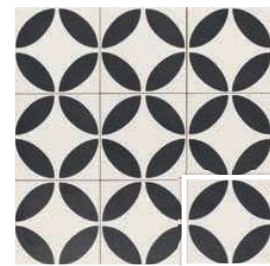

RIGA WHITE  
20x20 (M 280) 8"x8"

DUBLIN BLU  
20x20 (M 280) 8"x8"

BELFAST BLU  
20x20 (M 280) 8"x8"

TRINITY BLU  
20x20 (M 280) 8"x8"

RABAT  
20x20 (M 280) 8"x8"

LONDON  
20x20 (M 280) 8"x8"

RIGA BLACK  
20x20 (M 280) 8"x8"

DUBLIN BLACK  
20x20 (M 280) 8"x8"

BELFAST BLACK  
20x20 (M 280) 8"x8"

TRINITY BLACK  
20x20 (M 280) 8"x8"

CAVAN  
20x20 (M 280) 8"x8"

110 Dublin Black 20x20 · 8"x8" · Riga Black 20x20 · 8"x8"

Cavan 20x20 · 8"x8" · Riga Black 20x20 · 8"x8"