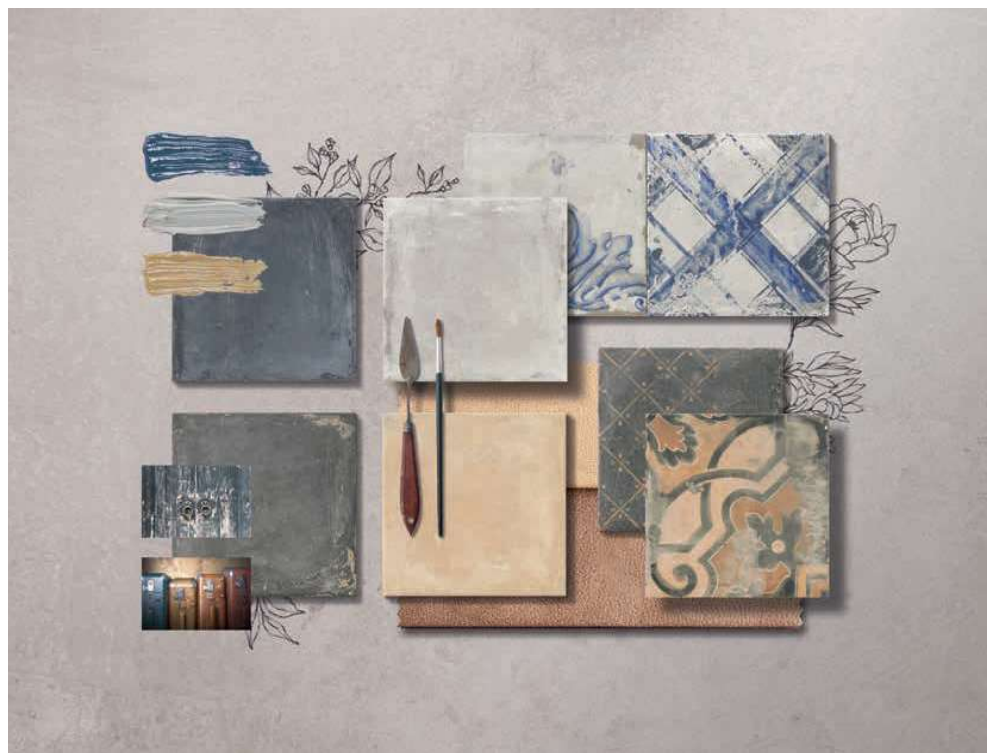

SCUDO

20x20 · 8"x8"

- IMPERMEABLE
WATER RESISTANT
- COLORES INALTERABLES
UNALTERABLE COLORS
- HIGIÉNICO
HYGIENIC
- INTERIOR ESPACIO DOMÉSTICO
DOMESTIC SPACES (INDOORS)
- R-10
- IGNIFUGO
FIREPROOF
- FÁCIL LIMPIEZA
EASY TO CLEAN
- ECOLÓGICO
ECOLOGIC
- INTERIOR ESPACIO PÚBLICO
PUBLIC AREAS (INDOORS)
- REVESTIMIENTO VASO PISCINA
INTERIOR OF THE POOL

SCUDO 20x20 · 8"x8"

Canaletto Bianco 20x20 · 8"x8" · Scudo Bianco 20x20 · 8"x8"

78 Canaletto Bianco 20x20 · 8"x8" · Venezia Bianco 20x20 · 8"x8"

- ANTIDESLIZANTE
ANTI SLIP
- ACABADO MATE
MATT FINISH
- DESTONIFICADO
VARIATION
- PAVIMENTO
Y REVESTIMIENTO
FLOOR & WALL TILE
- RES. A LAS MANCHAS
RESISTANT TO STAINS
CLASE 5
- RES. AL RAYADO
SCRATCH RESISTANT
MOHS 6
- RES. AL DESGASTE
WEAR RESISTANT
PEI IV
- RES. A LOS QUIMICOS
RESISTANT TO CHEMICALS
CA-CLA-GHA