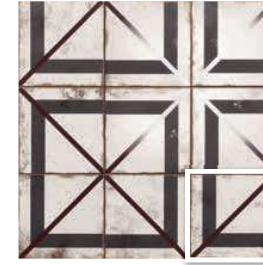

OPTYM | MAINZU
ORIGINAL PORCELAIN TILE | PORCELAIN

METALLICI 20x20 · 8"x8"

82 Lancia Metallici 20x20 · 8"x8"

- 
 ACABADO MATE
 MATT FINISH
- 
 METÁLICO
 METAL EFFECT
- 
 DESTONIFICADO
 VARIATION
- 
 PAVIMENTO
 Y REVESTIMIENTO
 FLOOR&WALL TILE
- 
 RES. A LAS MANCHAS
 RESISTANT TO STAINS
 CLASE 5
- 
 RES. AL RAYADO
 SCRATCH RESISTANT
 MOHS 6
- 
 RES. AL DESCASTE
 WEAR RESISTANT
 PEIV4
- 
 RES. A LOS QUÍMICOS
 RESISTANT TO CHEMICALS
 GA-GLA-CHA

METALLICI WHITE
20x20 (M 280) 8"x8"

LANCIA METALLICI
20x20 (M 280) 8"x8"

METALLICI SIGNE
20x20 (M 280) 8"x8"

Metallic White 20x20 · 8"x8"

OPTYM | **MAINZU**
ORIGINAL PORCELAIN TILE | PORCELAIN

MEDIDAS	PIEZAS / CAJA	PIEZAS / M ²	M ² / CAJA	CAJA / PALLET	PESO / M ²	PESO / PIEZA	PESO / CAJA	M ² / PALLET	PESO / PALLET	VENTA
20 x 20 · 8" x 8"	25	25	1	75	18,91	0,76	18,91	75	1,418	M ²