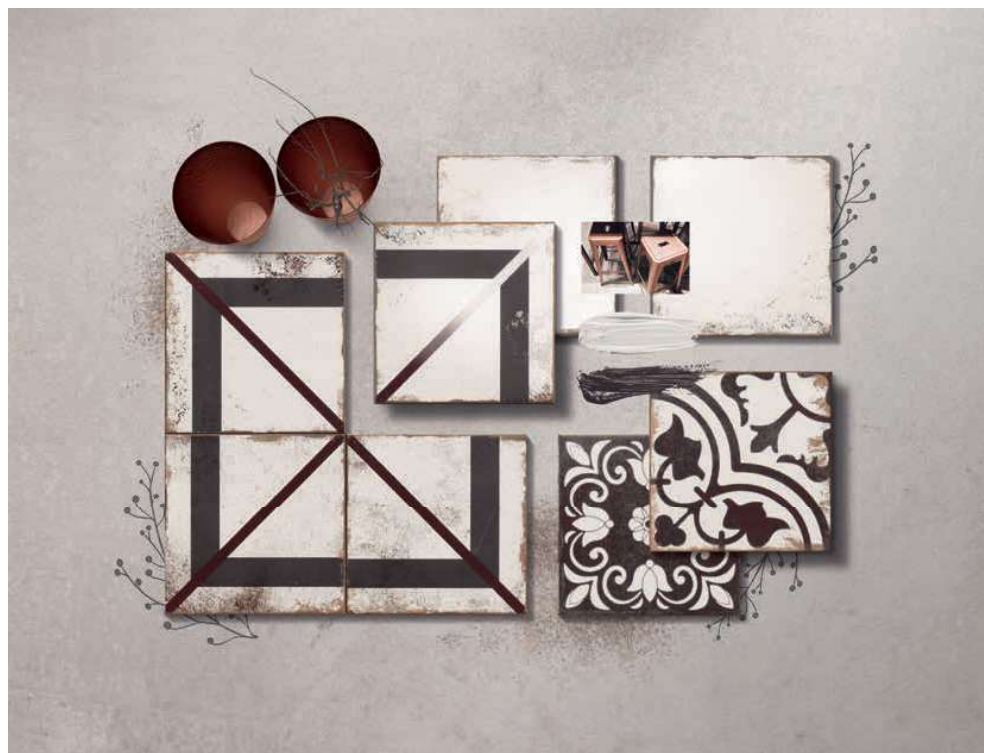

METALLICI

20x20 · 8"x8"

-  IMPERMEABLE
WATER RESISTANT
-  COLORES INALTERABLES
UNALTERABLE COLORS
-  HIGIÉNICO
HYGIENIC
-  INTERIOR ESPACIO DOMÉSTICO
DOMESTIC SPACES (INDOORS)
-  REVESTIMIENTO VASO PISCINA
INTERIOR OF THE POOL
-  IGNIFUGO
FIREPROOF
-  FÁCIL LIMPIEZA
EASY TO CLEAN
-  ECOLÓGICO
EKOLOGIC
-  INTERIOR ESPACIO PÚBLICO
PUBLIC AREAS (INDOORS)

OPTYM | MAINZU
ORIGINAL PORCELAIN TILE | PORCELAIN

METALLICI 20x20 · 8"x8"

82 Lancia Metallici 20x20 · 8"x8"

- 
 ACABADO MATE
 MATT FINISH
- 
 METÁLICO
 METAL EFFECT
- 
 DESTONIFICADO
 VARIATION
- 
 PAVIMENTO
 Y REVESTIMIENTO
 FLOOR&WALL TILE
- 
 RES. A LAS MANCHAS
 RESISTANT TO STAINS
 CLASE 5
- 
 RES. AL RAYADO
 SCRATCH RESISTANT
 MOHS 6
- 
 RES. AL DESCASTE
 WEAR RESISTANT
 PEIV4
- 
 RES. A LOS QUÍMICOS
 RESISTANT TO CHEMICALS
 GA-GLA-CHA

METALLICI WHITE
20x20 (M 280) 8"x8"

LANCIA METALLICI
20x20 (M 280) 8"x8"

METALLICI SIGNE
20x20 (M 280) 8"x8"

Metallic White 20x20 · 8"x8"

OPTYM | **MAINZU**
ORIGINAL PORCELAIN TILE | PORCELAIN

MEDIDAS	PIEZAS / CAJA	PIEZAS / M ²	M ² / CAJA	CAJA / PALLET	PESO / M ²	PESO / PIEZA	PESO / CAJA	M ² / PALLET	PESO / PALLET	VENTA
20 x 20 · 8" x 8"	25	25	1	75	18,91	0,76	18,91	75	1,418	M ²