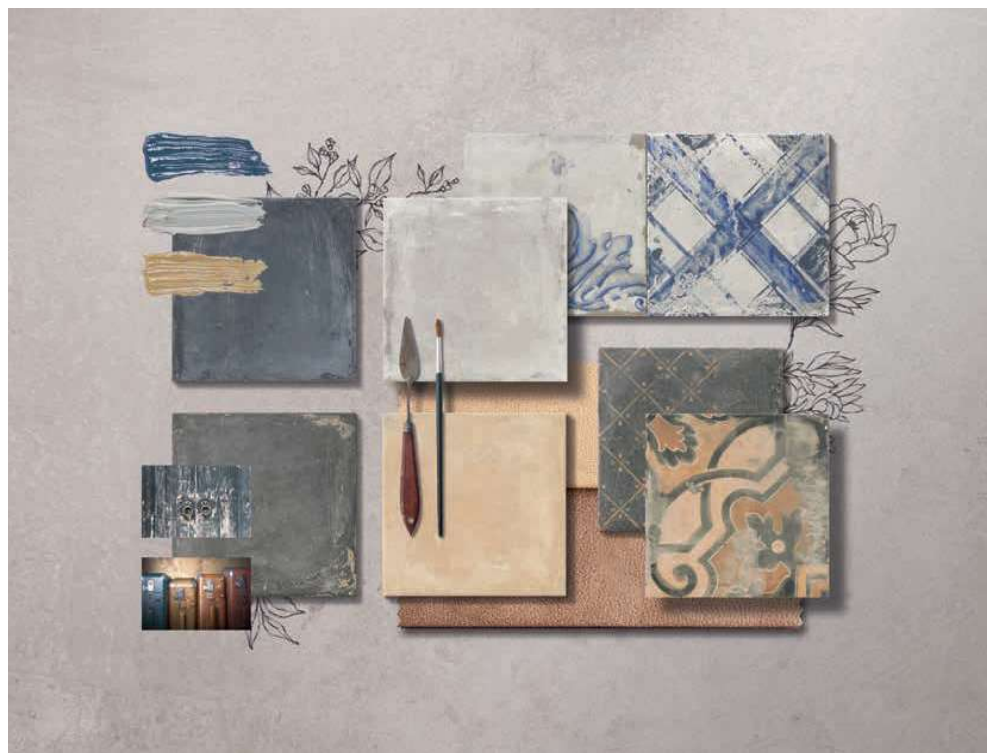

MAIOLICA

MAIOLICA BIANCO
20x20 · 8" x 8"
(M-152)

CENTRO MAIOLICA
20x20 · 8" x 8"
(M-220)

Ver serie completa en / Check complete serie in
TILE BOOK COLLECTIONS 2022

SCUDO

20x20 · 8" x 8"

-  IMPERMEABLE
WATER RESISTANT
-  COLORES INALTERABLES
UNALTERABLE COLORS
-  HIGIÉNICO
HYGIENIC
-  INTERIOR ESPACIO DOMÉSTICO
DOMESTIC SPACES (INDOORS)
-  R-10
-  IGNIFUGO
FIREPROOF
-  FÁCIL LIMPIEZA
EASY TO CLEAN
-  ECOLÓGICO
ECOLOGIC
-  INTERIOR ESPACIO PÚBLICO
PUBLIC AREAS (INDOORS)
-  REVESTIMIENTO VASO PISCINA
INTERIOR OF THE POOL