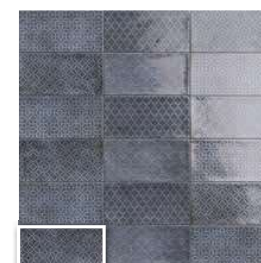

DECOR CAMDEN AZURRO
10x20 (M 220) 4"x8"