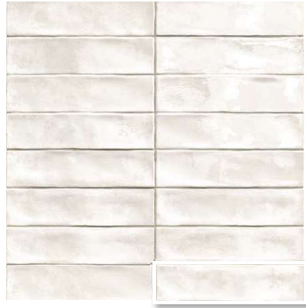

Cocina
 Kitchen

Interior
 Inside

E. Público
 Public space

MAINZU

Bayonne + Biarritz

2 sizes to play

Mainzu lanza "Bayonne" una colección de aspecto artesanal compuesta por 5 colores destonificados en acabado brillo y efecto de desgaste extremo.

Su formato modular de 7,5x30 permite combinarlo con el 7,5x15 de las piezas de la serie "Biarritz".

Mainzu launches "Bayonne", a collection with a handcrafted appearance composed of 5 shaded colors in glossy finish and extreme wear effect.

Its modular format of 7.5x30 allows it to be combined with the 7.5x15 of the "Biarritz" series, with the 7,5x15 of the pieces of the "Biarritz" series.

Colección modular
 Modular collection

Bayonne

7,5x30 · 3"x12"