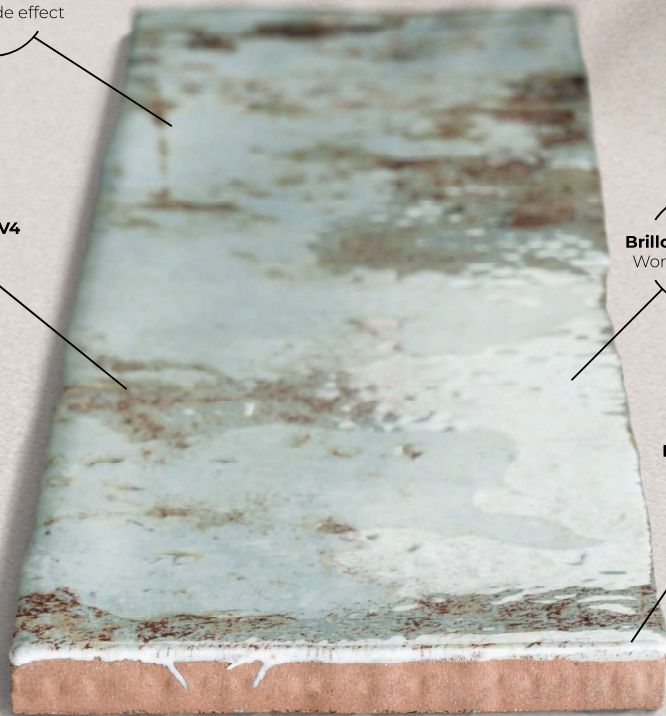

— TILE —
THEATER
 2022 TRENDS

by MAINZU

Bayonne

Efecto artesanal
 Handmade effect

Destonificado V4
 Variation V4

Brillo desgastado
 Worn brightness

Bordes irregulares
 Irregular edges

Baño
 Bathroom

Cocina
 Kitchen

Interior
 Inside

E. Público
 Public space

MAINZU

Bayonne + Biarritz

2 sizes to play

Mainzu lanza "Bayonne" una colección de aspecto artesanal compuesta por 5 colores destonificados en acabado brillo y efecto de desgaste extremo.

Su formato modular de 7,5x30 permite combinarlo con el 7,5x15 de las piezas de la serie "Biarritz".

Mainzu launches "Bayonne", a collection with a handcrafted appearance composed of 5 shaded colors in glossy finish and extreme wear effect.

APLICACIÓN DEL PRODUCTO PRODUCT USE

Biarritz

7,5x15 · 3"x6"

BIARRITZ BLANCO
7,5x15 (M 260) 3"x6"

BIARRITZ GREY
7,5x15 (M 260) 3"x6"

BIARRITZ BEIGE
7,5x15 (M 260) 3"x6"

BIARRITZ BLU
7,5x15 (M 260) 3"x6"

BIARRITZ GREEN
7,5x15 (M 260) 3"x6"