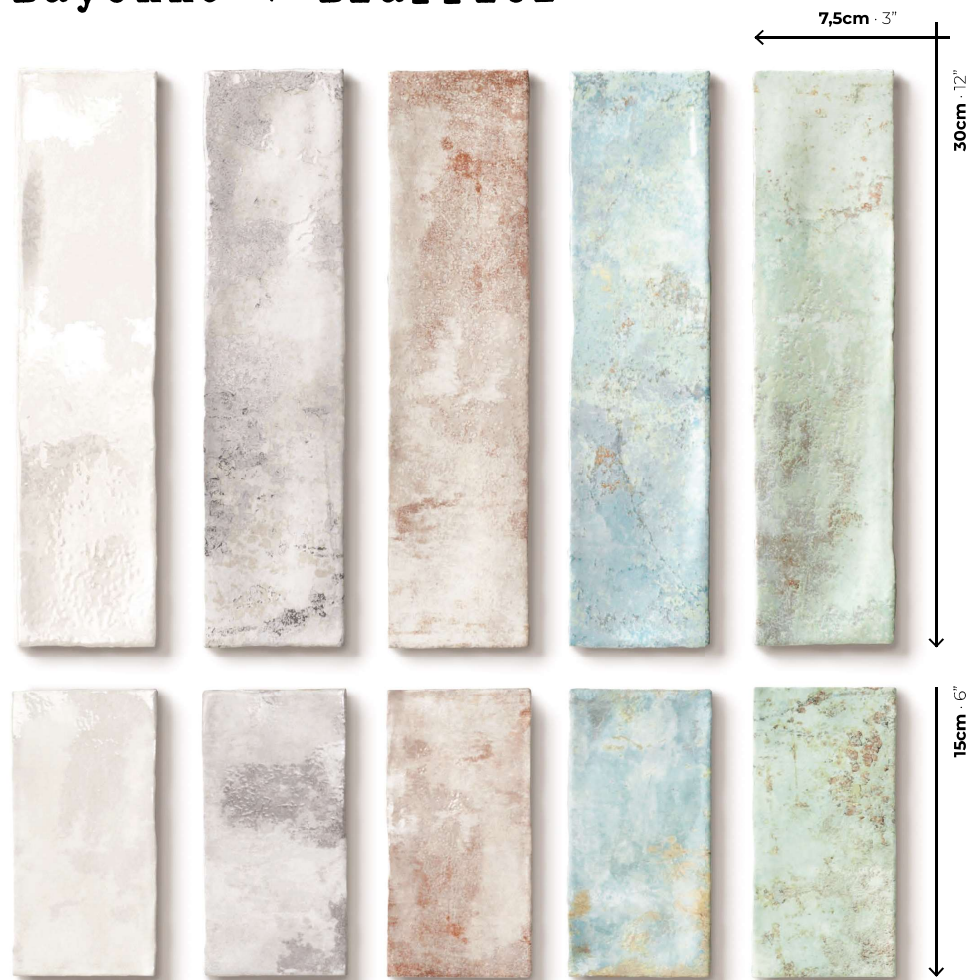

Cocina
 Kitchen

Interior
 Inside

E. Público
 Public space

MAINZU

Bayonne + Biarritz

2 sizes to play

Mainzu lanza "Bayonne" una colección de aspecto artesanal compuesta por 5 colores destonificados en acabado brillo y efecto de desgaste extremo.

Su formato modular de 7,5x30 permite combinarlo con el 7,5x15 de las piezas de la serie "Biarritz".

Mainzu launches "Bayonne", a collection with a handcrafted appearance composed of 5 shaded colors in glossy finish and extreme wear effect.

Its modular format of 7.5x30 allows it to be combined with the 7.5x15 of the "Biarritz" series, with the 7,5x15 of the pieces of the "Biarritz" series.

Colección modular
 Modular collection

Bayonne

7,5x30 · 3"x12"

APLICACIÓN DEL PRODUCTO PRODUCT USE

Biarritz

7,5x15 · 3"x6"

BIARRITZ BLANCO
7,5x15 (M 260) 3"x6"

BIARRITZ GREY
7,5x15 (M 260) 3"x6"

BIARRITZ BEIGE
7,5x15 (M 260) 3"x6"

BIARRITZ BLU
7,5x15 (M 260) 3"x6"

BIARRITZ GREEN
7,5x15 (M 260) 3"x6"