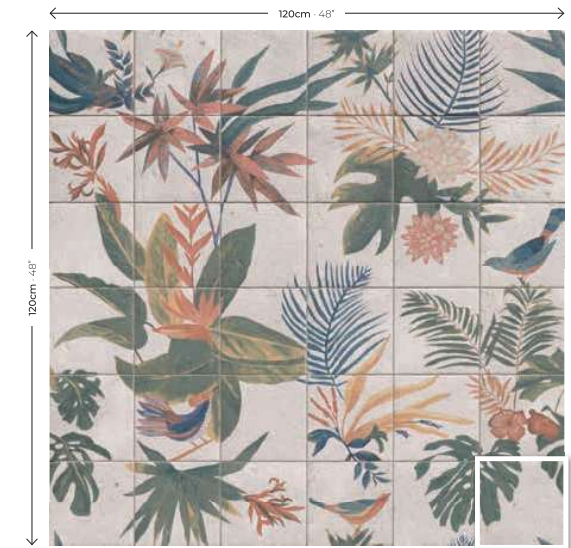

OPTYM | **MAINZU**
ORIGINAL PORCELAIN TILE | PORCELAIN

MEDIDAS	PIEZAS / CAJA	PIEZAS / M²	M² / CAJA	CAJA / PALLET	PESO / M²	PESO / PIEZA	PESO / CAJA	M² / PALLET	PESO / PALLET	VENTA
20 x 20 · 8" × 8"	25	25	1	75	18,91	0,76	18,91	75	1,418	M²
20 x 20 · 8" × 8"	36	25	1,44	64	18,91	0,76	27,36	92,16	1,742	SET MURAL 120x120