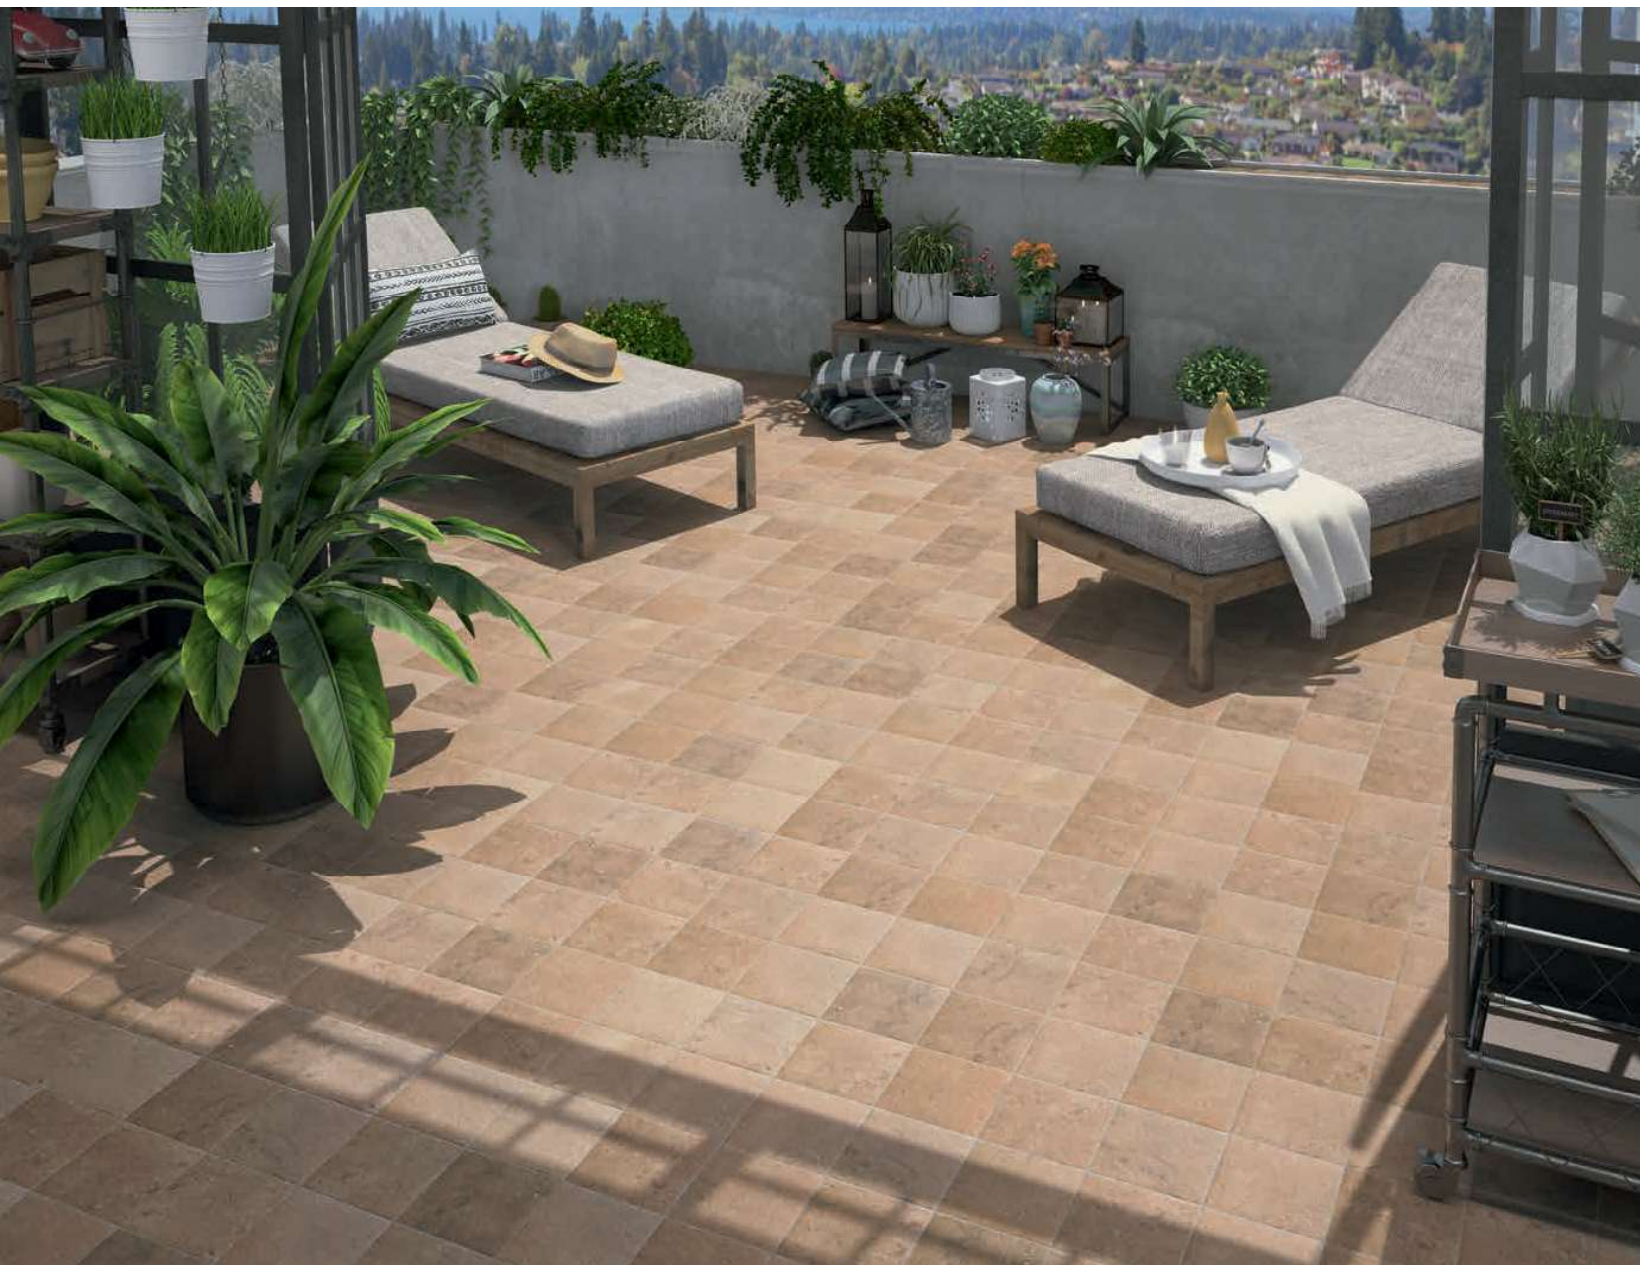

BALI STONES 20x20 · 8"x8"

White Bali Stone 20x20 · 8"x8"

White Bali Stone 20x20 · 8"x8" · Lava Bali Stone 20x20 · 8"x8" · Decor Samui 20x20 · 8"x8" · Sand Bali Stone 20x20 · 8"x8"

BALI STONES 20x20 · 8"x8"

BALI STONES 20x20 - 8"x8"

White Bali Stone 20x20 - 8"x8" - Decor Samui 20x20 - 8"x8" - Mural Samui 120x120 formado por 36 piezas de 20x20 - 48"x48" formed by 36 pieces of 8"x8"

White Bali Stone 20x20 - 8"x8" - Green Bali Stone 20x20 - 8"x8" - Decor Samui 20x20 - 8"x8" - Mural Samui 120x120 formado por 36 piezas de 20x20 - 48"x48" formed by 36 pieces of 8"x8"

**WHITE BALI STONE**  
20x20 (M 280) 8"×8"

**SAND BALI STONE**  
20x20 (M 280) 8"×8"

**LAVA BALI STONE**  
20x20 (M 280) 8"×8"

**GREEN BALI STONE**  
20x20 (M 280) 8"×8"

**DECOR SAMUI**  
20x20 (M 280) 8"×8"