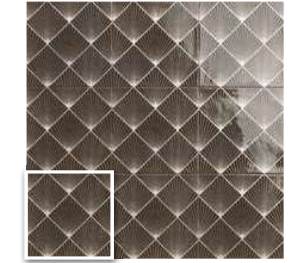

DUKE
20x20 (M 220) 8"x8"