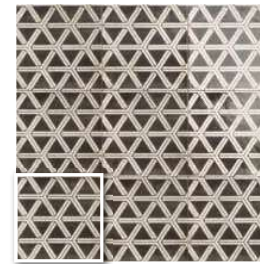

CHARLESTONE
20x20 (M 220) 8"x8"