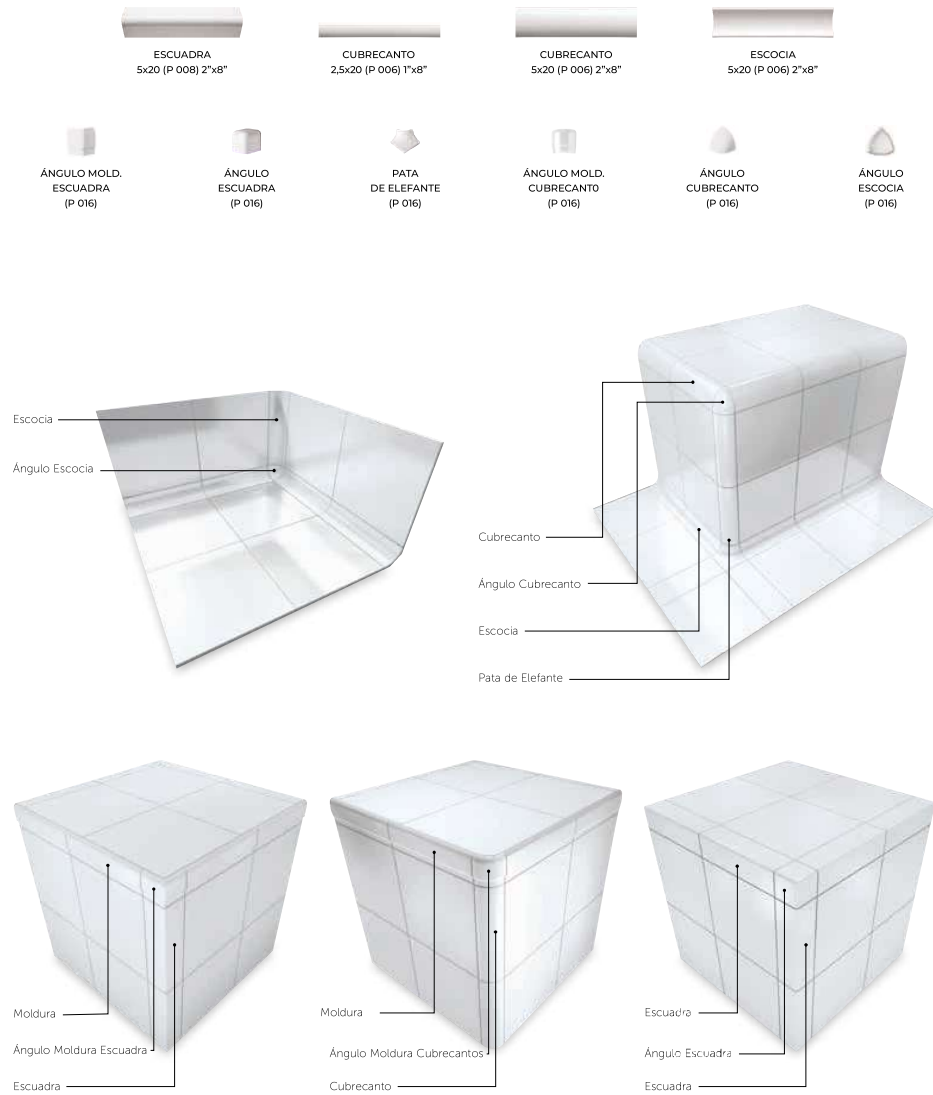

CHROMA

20x20 · 8"x8"

Gris Brillo 20x20 · 8"x8" · Gris Perla Brillo 20x20 · 8"x8" · Café Brillo 20x20 · 8"x8"

- INTERIOR INSIDE
- BAÑO BATHROOM
- COCINA KITCHEN
- ESPACIO PÚBLICO PUBLIC SPACE

Cobalto Brillo 20x20 · 8"x8" · Viola Brillo 20x20 · 8"x8" · Rosso Brillo 20x20 · 8"x8" · Rojo Brillo 20x20 · 8"x8" · Arancio Brillo 20x20 · 8"x8" · Amarillo Brillo 20x20 · 8"x8" · Pistacho Brillo 20x20 · 8"x8" · Verde Brillo 20x20 · 8"x8"

Azul Medio Mate 20x20 · 8"x8" · Azul Oscuro Mate 20x20 · 8"x8" · Naranja Mate 20x20 · 8"x8" · Rojo Mate 20x20 · 8"x8" · Amarillo Mate 20x20 · 8"x8" · Pistacho Mate 20x20 · 8"x8"

PIEZAS ESPECIALES / SPECIAL PIECES

MEDIDAS	PIEZAS / CAJA	PIEZAS / M ²	CAJA / PALLET	PESO / M ²	PESO / PIEZA	PESO / CAJA	M ² / PALLET	PESO / PALLET	VENTA
20 x 20 8" x 8"	25	25	100	13,25	0,53	13,25	100	1.325	M ²

CHROMA

15x30 · 6"x12"

- INTERIOR INSIDE
- BAÑO BATHROOM
- COCINA KITCHEN
- ESPACIO PÚBLICO PUBLIC SPACE

MEDIDAS	PIEZAS / CAJA	PIEZAS / M ²	M ² / CAJA	CAJA / PALLET	PESO / M ²	PESO / PIEZA	PESO / CAJA	M ² / PALLET	PESO / PALLET	VENTA
15 x 30 · 6" x 12"	22	22	1	80	13,84	0,62	13,84	80	1108	M ²

PAVIMENTO SUGERIDO