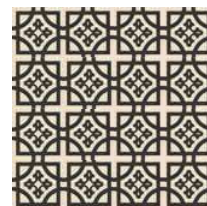

COMPOSICIÓN