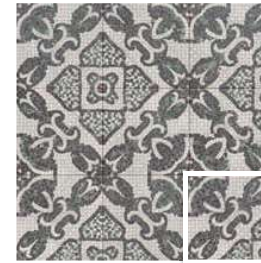

HERMITAGE LIGHT
20x20 (M 280) 8"x8"

HERMITAGE DARK
20x20 (M 280) 8"x8"

HERMITAGE EMERALD
20x20 (M 280) 8"x8"

VERSAILLES NATURAL
20x20 (M 280) 8"x8"

VERSAILLES WOOD
20x20 (M 280) 8"x8"

VERSAILLES DARK
20x20 (M 280) 8"x8"

VERSAILLES MOSAIC
20x20 (M 280) 8"x8"

VERSAILLES COLONIAL
20x20 (M 280) 8"x8"

OPTYM | **MAINZU**
ORIGINAL PORCELAIN TILE | PORCELAIN

MEDIDAS	PIEZAS / CAJA	PIEZAS / M ²	M ² / CAJA	CAJA / PALLET	PESO / M ²	PESO / PIEZA	PESO / CAJA	M ² / PALLET	PESO / PALLET	VENTA
20 x 20 · 8" x 8"	25	25	1	75	18,91	0,76	18,91	75	1,418	M ²