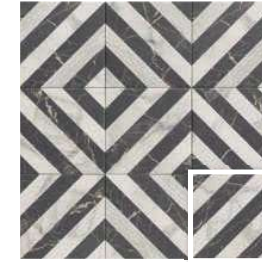

HERMITAGE LIGHT
20x20 (M 280) 8"x8"

HERMITAGE DARK
20x20 (M 280) 8"x8"

HERMITAGE EMERALD
20x20 (M 280) 8"x8"

VERSAILLES NATURAL
20x20 (M 280) 8"x8"

VERSAILLES WOOD
20x20 (M 280) 8"x8"

VERSAILLES DARK
20x20 (M 280) 8"x8"

VERSAILLES MOSAIC
20x20 (M 280) 8"x8"

VERSAILLES COLONIAL
20x20 (M 280) 8"x8"

OPTYM | **MAINZU**
ORIGINAL PORCELAIN TILE | PORCELAIN

MEDIDAS	PIEZAS / CAJA	PIEZAS / M ²	M ² / CAJA	CAJA / PALLET	PESO / M ²	PESO / PIEZA	PESO / CAJA	M ² / PALLET	PESO / PALLET	VENTA
20 x 20 · 8" x 8"	25	25	1	75	18,91	0,76	18,91	75	1,418	M ²