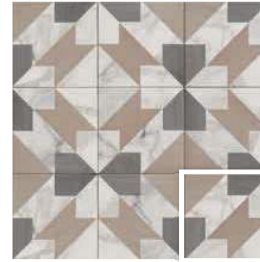

VERSAILLES · HERMITAGE 20x20 · 8"x8"

90 Hermitage Light 20x20 · 8"x8" · Versailles Natural 20x20 · 8"x8"

Hermitage Light 20x20 · 8"x8" · Versailles Natural 20x20 · 8"x8"

VERSAILLES · HERMITAGE 20x20 · 8" x 8"

Versailles Mosaic 20x20 · 8"x8" · Hermitage Dark 20x20 · 8"x8"

Hermitage Light 20x20 · 8"x8" · Hermitage Emerald 20x20 · 8"x8" · Versailles Colonial 20x20 · 8"x8"

- 
ANTIDESLIZANTE
ANTI-SLIP
- 
ACABADO MATE
MATT FINISH
- 
DESTONIFICADO
VARIATION
- 
PAVIMENTO Y REVESTIMIENTO
FLOOR & WALL TILE
- 
RES. A LAS MANCHAS
RESISTANT TO STAINS
CLASE 5
- 
RES. AL RAYADO
SCRATCH RESISTANT
MOHS 6
- 
RES. AL DESGASTE
WEAR RESISTANT
PEI IV
- 
RES. A LOS QUÍMICOS
RESISTANT TO CHEMICALS
CA-CLA-GHA

HERMITAGE LIGHT
20x20 (M 280) 8"x8"

HERMITAGE DARK
20x20 (M 280) 8"x8"

HERMITAGE EMERALD
20x20 (M 280) 8"x8"

VERSAILLES NATURAL
20x20 (M 280) 8"x8"

VERSAILLES WOOD
20x20 (M 280) 8"x8"

VERSAILLES DARK
20x20 (M 280) 8"x8"