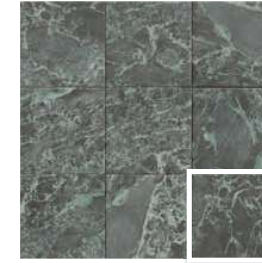

Versailles Mosaic 20x20 · 8"x8" · Hermitage Dark 20x20 · 8"x8"

Hermitage Light 20x20 · 8"x8" · Hermitage Emerald 20x20 · 8"x8" · Versailles Colonial 20x20 · 8"x8"

- 
ANTIDESLIZANTE
ANTI-SLIP
- 
ACABADO MATE
MATT FINISH
- 
DESTONIFICADO
VARIATION
- 
PAVIMENTO Y REVESTIMIENTO
FLOOR & WALL TILE
- 
RES. A LAS MANCHAS
RESISTANT TO STAINS
CLASE 5
- 
RES. AL RAYADO
SCRATCH RESISTANT
MOHS 6
- 
RES. AL DESGASTE
WEAR RESISTANT
PEI IV
- 
RES. A LOS QUÍMICOS
RESISTANT TO CHEMICALS
CA-CLA-GHA

HERMITAGE LIGHT
20x20 (M 280) 8"x8"

HERMITAGE DARK
20x20 (M 280) 8"x8"

HERMITAGE EMERALD
20x20 (M 280) 8"x8"

VERSAILLES NATURAL
20x20 (M 280) 8"x8"

VERSAILLES WOOD
20x20 (M 280) 8"x8"

VERSAILLES DARK
20x20 (M 280) 8"x8"