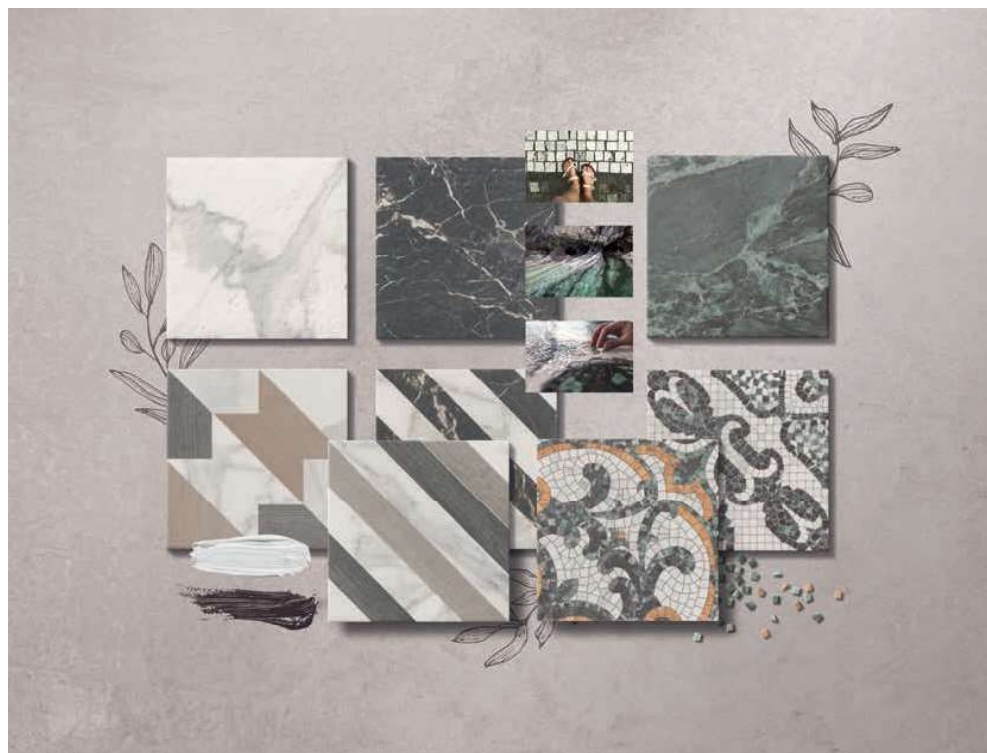

VERSAILLES · HERMITAGE

20x20 · 8"x8"

- IMPERMEABLE
WATER RESISTANT
- COLORES INALTERABLES
UNALTERABLE COLORS
- HIGIÉNICO
HYGIENIC
- INTERIOR ESPACIO DOMÉSTICO
DOMESTIC SPACES (INDOORS)
- R-10
- IGNIFUGO
FIREPROOF
- FÁCIL LIMPIEZA
EASY TO CLEAN
- ECOLÓGICO
EKOLOGIC
- INTERIOR ESPACIO PÚBLICO
PUBLIC AREAS (INDOORS)
- REVESTIMIENTO VASO PISCINA
INTERIOR OF THE POOL

OPTYM | MAINZU
ORIGINAL PORCELAIN TILE | PORCELAIN

VERSAILLES · HERMITAGE 20x20 · 8"x8"

Hermitage Light 20x20 - 8"x8" · Hermitage Dark 20x20 - 8"x8" · Versailles Dark 20x20 - 8"x8"

Hermitage Light 20x20 - 8"x8" · Hermitage Dark 20x20 - 8"x8" · Versailles Dark 20x20 - 8"x8"

86 Hermitage Dark 20x20 - 8"x8" · Versailles Dark 20x20 - 8"x8"

VERSAILLES · HERMITAGE 20x20 · 8" x 8"

Hermitage Light 20x20 · 8"x8" · Versailles Wood 20x20 · 8"x8"

Hermitage Light 20x20 · 8"x8" · Versailles Wood 20x20 · 8"x8" 89

HERMITAGE LIGHT
20x20 (M 280) 8"x8"

HERMITAGE DARK
20x20 (M 280) 8"x8"

HERMITAGE EMERALD
20x20 (M 280) 8"x8"

VERSAILLES NATURAL
20x20 (M 280) 8"x8"

VERSAILLES WOOD
20x20 (M 280) 8"x8"

VERSAILLES DARK
20x20 (M 280) 8"x8"