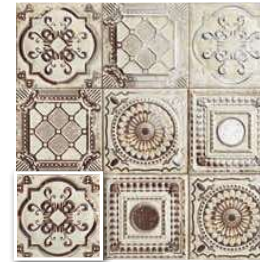

ANTICATTO WHITE
20x20 (M-280) 8"x8"