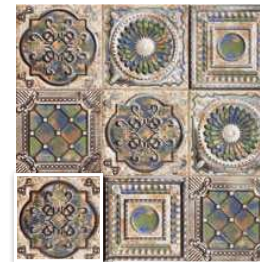

ANTICATTO COLOR
20x20 (M-280) 8"x8"