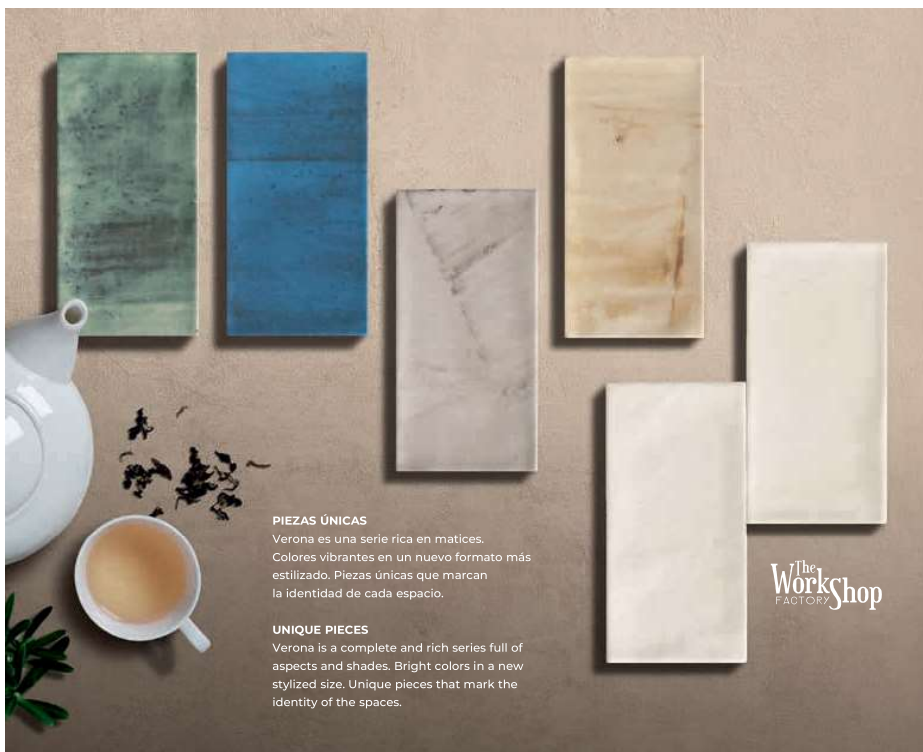

VERONA

10x20 · 4"x8"

INTERIOR
INSIDE

BAÑO
BATHROOM

COCINA
KITCHEN

ESPACIO PÚBLICO
PUBLIC SPACE

MAINZU
cerámica

Verona 10 Gris 10x20 · 4"x8" · London 20x20 · 8"x8" (Ver serie completa en / Check complete serie in PORCELAIN BOOK COLLECTIONS 2022 OPTYM)

10x20 4"x8"

Verona 10 Ice · 10x20 · 4"x8" · Verona 10 Verde · 10x20 · 4"x8"

VERONA 10 ICE
10x20 (M 190) 4"x8"

VERONA 10 GRIS
10x20 (M 190) 4"x8"

Verona 10 Blu 10x20 · 4"x8"

VERONA 10 BLANCO
10x20 (M 190) 4"x8"

VERONA 10 VERDE
10x20 (M 190) 4"x8"

VERONA 10 BLU
10x20 (M 190) 4"x8"

10x20 4"x8"

PAVIMENTO COORDINADO VERONA
VERONA FLOOR TILE

8mm
 SATINADO / SEMI-GLOSS

PAV. VERONA BLANCO
20x20 (M 220) 8"x8"

PAV. VERONA VERDE
20x20 (M 220) 8"x8"