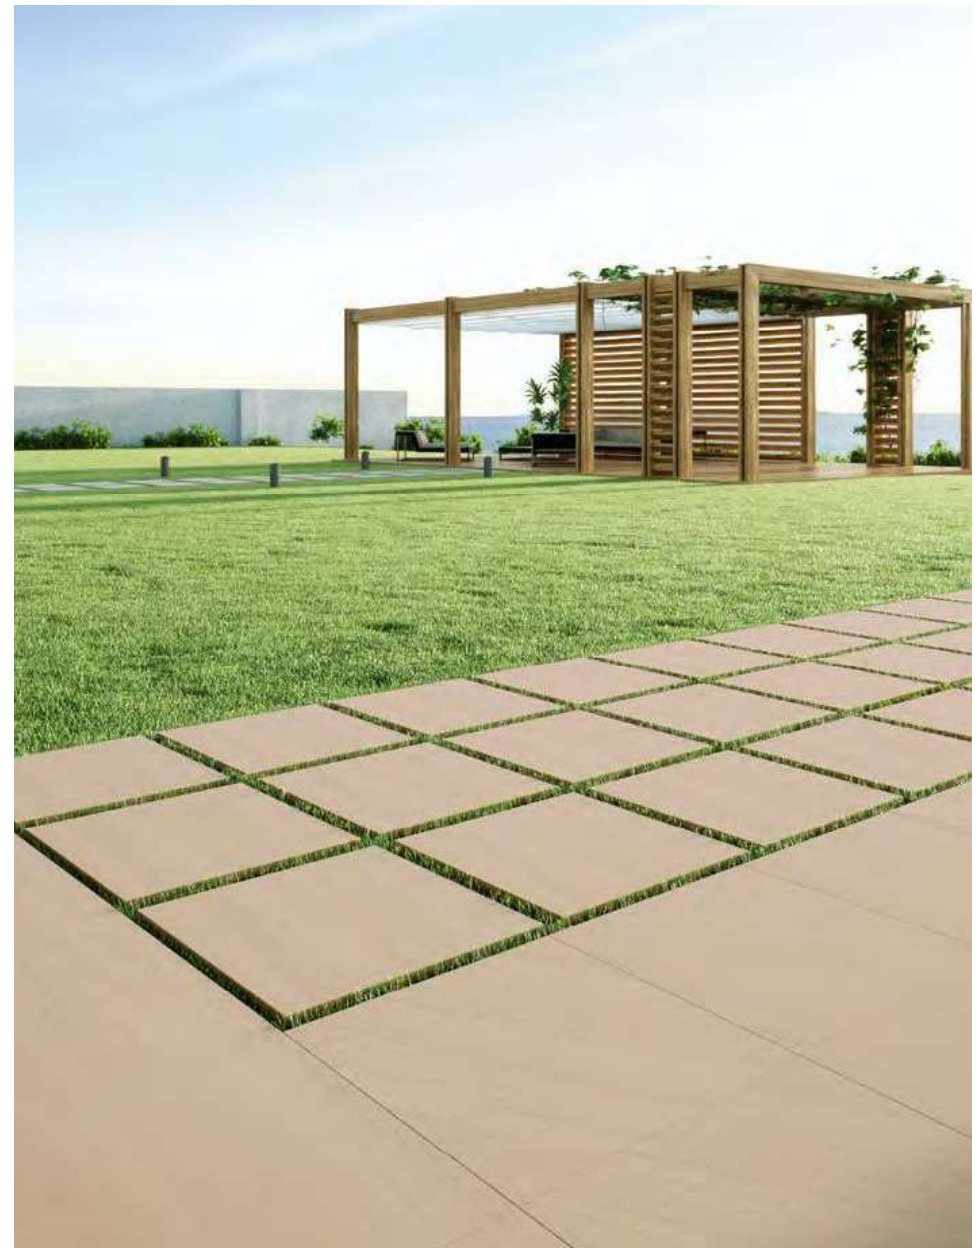

KURSAAL EXTREM

GLAZED PORCELAIN STONEWARE + COLOUR BODY + RECTIFIED + MATT
GRES PORCELÁNICO ESMALTADO + PASTA COLOREADA + RECTIFICADO + MATE

60x60x2 cm/24"x24"x0.8"

KURSAAL EXTREM SLATE

KURSAAL EXTREM ASHEN

KURSAAL EXTREM ASHEN
60x60x2 cm/24"x24"x0.8" RC

STONE
PEDRAS

AVAILABLE FORMATS / FORMATOS DISPONIBLES:

PIECES NAME NOMBRE DE LA PIEZA	PIECES FORMATOS (cm)	WORK SIZE DIMENSION DE FABRICACION (mm)	BOX CAJA			PALLET PALET			
			PIECES PIEZAS	sqm m ²	MAX AVERAGE WEIGHT PESO MEDIO MAXIMO (kg)	BOXES CAJAS	sqm m ²	MAX AVERAGE WEIGHT PESO MEDIO MAXIMO (kg)	SIZE PALLET FORMATO DEL PALET (mm)
KURSAAL EXTREM	60x60 RC EXTREM	600 x 600 x 20	2	0,720	32,000	30	21,600	1015	800x200x740