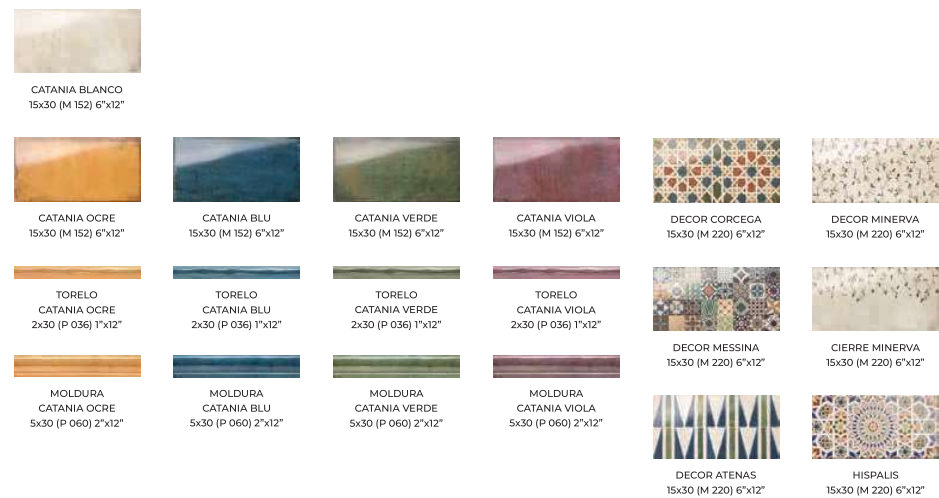

15x30 6" x 12"