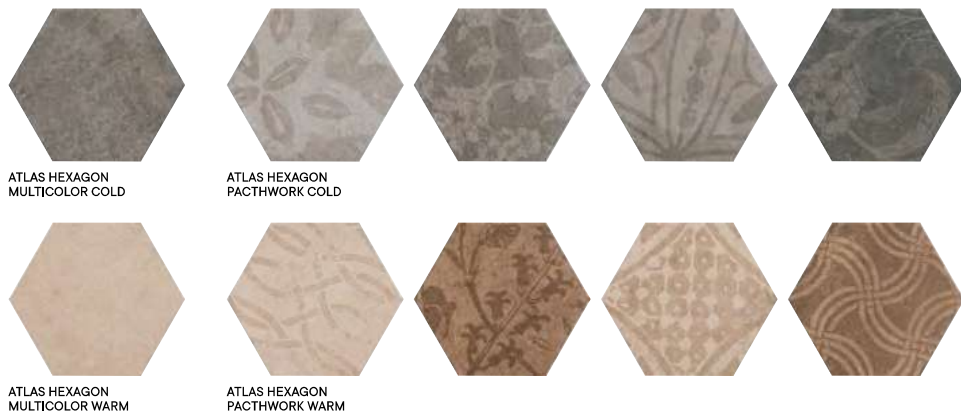

GALLERY CUBE TAUPE  
14x16 cm/5.5"x6.3"

BASIC  
BÁSICOS

ATLAS HEXAGON

GLAZED PORCELAIN STONEWARE + STD BODY + MATT  
GRES PORCELÁNICO ESMALTADO + PASTA STD + MATE

22x25 cm/9"x10"

ATLAS HEXAGON  
MULTICOLOR WARM  
22x25 cm/9"x10"